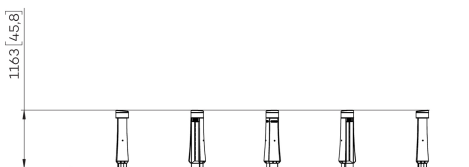

Lappset Memo

YA3900

Met de Lappset Memo staat speelplezier centraal en daarnaast leren kinderen spelenderwijs rekenen of samenwerken. De Lappset Memo bestaat uit 7 spelpilaren op een ronde speelvloer. De speelvloer maakt de spelpilaren tot een eenheid, visualiseert de renroutes en prikkelt de fantasie van kinderen om nieuwe spelregels te verzinnen. Écht interactief spelen is veel meer dan het simpelweg toevoegen van licht of geluid. Actie, reactie, inhoudelijke, leerzame spellen en een bijbehorende apps maken de interactieve speeltoestellen van Lappset uniek en zorgen voor een toegevoegde waarde. Juist de groep die niet uit zichzelf beweegt, wordt verleid om toch in beweging te komen. Check www.lappset.nl/productlijst/interactief