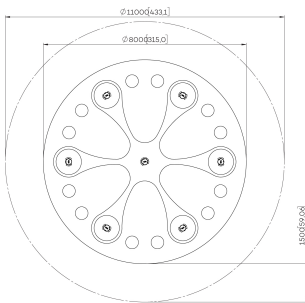

Lappset Memo

YA3900

Met de Lappset Memo staat speelplezier centraal en daarnaast leren kinderen spelenderwijs rekenen of samenwerken. De Lappset Memo bestaat uit 7 spelpilaren op een ronde speelvloer. De speelvloer maakt de spelpilaren tot een eenheid, visualiseert de renroutes en prikkelt de fantasie van kinderen om nieuwe spelregels te verzinnen. Écht interactief spelen is veel meer dan het simpelweg toevoegen van licht of geluid. Actie, reactie, inhoudelijke, leerzame spellen en een bijbehorende apps maken de interactieve speeltoestellen van Lappset uniek en zorgen voor een toegevoegde waarde. Juist de groep die niet uit zichzelf beweegt, wordt verleid om toch in beweging te komen. Check www.lappset.nl/productlijst/interactief