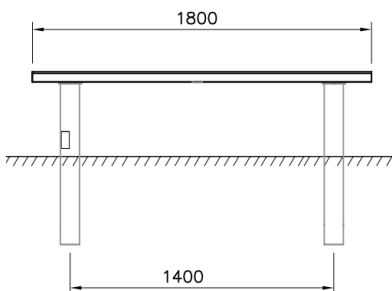

# Ströget Bank zonder Rugleuning

RF7203M

Ströget is een klassiek design met ronde houten latten en een sterk metalen frame. Het hout is naaldhout geveerd met vijf Lappset standaardkleuren en Linax (olie-impregneerbehandeling) als zesde kleuroptie. De metalen onderdelen hebben vier standaardkleuren. Ströget banken zijn verdiept gemonteerd of worden op het oppervlak gemonteerd.