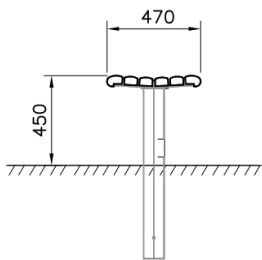

# Ströget Bank zonder Rugleuning

RF7203M

Ströget is een klassiek design met ronde houten latten en een sterk metalen frame. Het hout is naaldhout geveerd met vijf Lappset standaardkleuren en Linax (olie-impregneerbehandeling) als zesde kleuroptie. De metalen onderdelen hebben vier standaardkleuren. Ströget banken zijn verdiept gemonteerd of worden op het oppervlak gemonteerd.