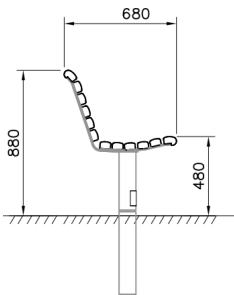

Ströget Bank

RF7104M

Ströget is een klassiek design met ronde houten latten en een sterk metalen frame. Het hout is naaldhout geveerd met vijf Lappset standaardkleuren en Linax (olie-impregneerbehandeling) als zesde kleuroptie. De metalen onderdelen hebben vier standaardkleuren. Ströget banken zijn verdiept gemonteerd of worden op het oppervlak gemonteerd.