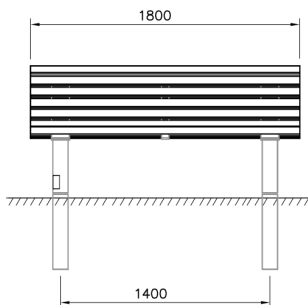

Ströget Bank

RF7104M

Ströget is een klassiek design met ronde houten latten en een sterk metalen frame. Het hout is naaldhout geveerd met vijf Lappset standaardkleuren en Linax (olie-impregneerbehandeling) als zesde kleuroptie. De metalen onderdelen hebben vier standaardkleuren. Ströget banken zijn verdiept gemonteerd of worden op het oppervlak gemonteerd.