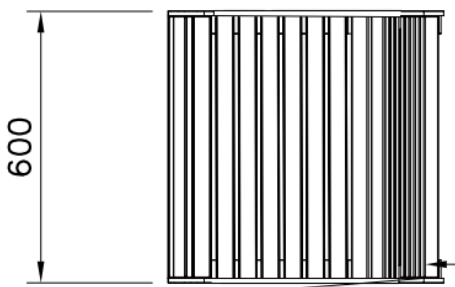

Nonstop Stoel (excl. grondverankering)

RF5010M

De vrijstaande stoel voor één persoon is vrijstaand maar kan ook in de grond verankerd worden. Houten onderdelen zijn strak noordelijk vurenhout met vijf standaard lakkleuren en Linax (olie-impregneerbehandeling) als zesde kleuroptie. De metalen onderdelen hebben vier standaardkleuren, maar kunnen tegen meerprijs ook met speciale kleuren op maat worden uitgevoerd.