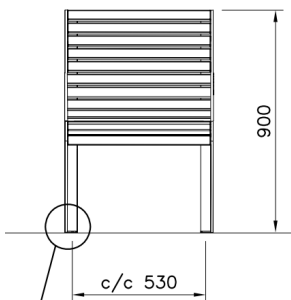

Nonstop Stoel (excl. grondverankering)

RF5010M

De vrijstaande stoel voor één persoon is vrijstaand maar kan ook in de grond verankerd worden. Houten onderdelen zijn strak noordelijk vurenhout met vijf standaard lakkleuren en Linax (olie-impregneerbehandeling) als zesde kleuroptie. De metalen onderdelen hebben vier standaardkleuren, maar kunnen tegen meerprijs ook met speciale kleuren op maat worden uitgevoerd.