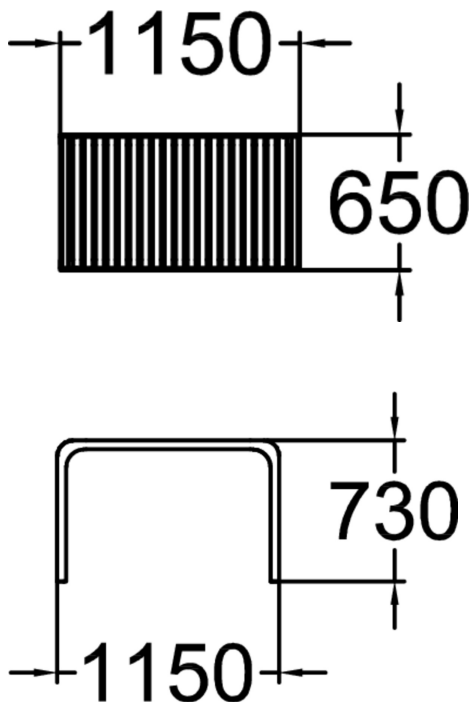

## Nonstop Tafel (excl. grondverankering)

RF5005M

De slanke houten latten met gebogen stalen frame geven de Nonstop family zijn karakteristieke vloeiende lijnen. De stijlvolle tafel is vrijstaand en kan ook in de grond verankerd worden. De houten onderdelen zijn gemaakt uit strak noordelijk vurenhout met vijf standaard lakkleuren en Linax (olie impregneerbehandeling) als zesde kleuroptie. De metalen onderdelen hebben vier standaardkleuren, maar kunnen tegen meerprijs ook met speciale kleuren op maat worden uitgevoerd.