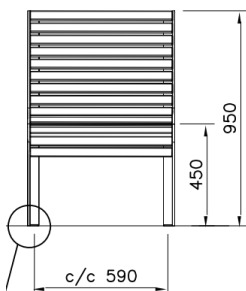

Nonstop Divan Bank (excl. grondverankering)

RF5003M

De Nonstop divan is een vrijstaande parkbank met een rugleuning aan één kort uiteinde. De houten onderdelen zijn gemaakt uit strak noordelijk vurenhout met vijf standaard lakkleuren en Linax (olie impregneerbehandeling) als zesde kleuroptie. De metalen onderdelen hebben vier standaardkleuren, maar kunnen tegen meerprijs ook met speciale kleuren op maat worden uitgevoerd.