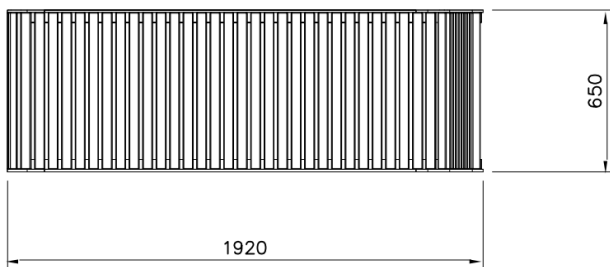

Nonstop Divan Bank (excl. grondverankering)

RF5003M

De Nonstop divan is een vrijstaande parkbank met een rugleuning aan één kort uiteinde. De houten onderdelen zijn gemaakt uit strak noordelijk vurenhout met vijf standaard lakkleuren en Linax (olie impregneerbehandeling) als zesde kleuroptie. De metalen onderdelen hebben vier standaardkleuren, maar kunnen tegen meerprijs ook met speciale kleuren op maat worden uitgevoerd.