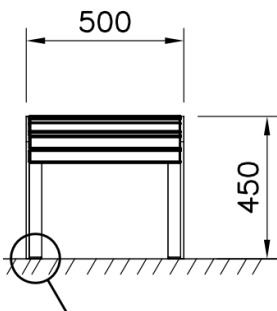

Nonstop Bank zonder Rugleuning (excl. grondverankering)

RF5001M

De Nonstop bank zonder rugleuning is een stijlvolle en gemakkelijk te plaatsen. De stijlvolle parkbank is vrijstaand en kan ook in de grond verankerd worden. Houten onderdelen zijn strak noordelijk vurenhout met vijf standaard lakkleuren en Linax (olie-impregneerbehandeling) als zesde kleuroptie. De metalen onderdelen hebben vier standaardkleuren, maar kunnen tegen meerprijs ook met speciale kleuren op maat worden uitgevoerd.