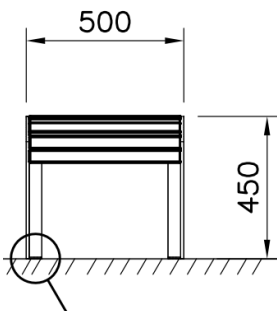

## Nonstop Bank zonder Rugleuning (excl. grondverankering)

RF5001M

De Nonstop bank zonder rugleuning is een stijlvolle en gemakkelijk te plaatsen. De stijlvolle parkbank is vrijstaand en kan ook in de grond verankerd worden. Houten onderdelen zijn strak noordelijk vurenhout met vijf standaard lakkleuren en Linax (olie-impregneerbehandeling) als zesde kleuroptie. De metalen onderdelen hebben vier standaardkleuren, maar kunnen tegen meerprijs ook met speciale kleuren op maat worden uitgevoerd.