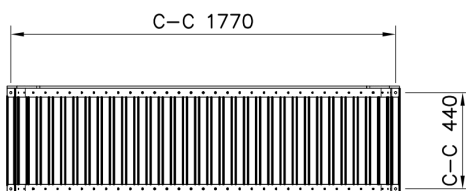

## Nonstop Bank zonder Rugleuning (excl. grondverankering)

RF5001M

De Nonstop bank zonder rugleuning is een stijlvolle en gemakkelijk te plaatsen. De stijlvolle parkbank is vrijstaand en kan ook in de grond verankerd worden. Houten onderdelen zijn strak noordelijk vurenhout met vijf standaard lakkleuren en Linax (olie-impregneerbehandeling) als zesde kleuroptie. De metalen onderdelen hebben vier standaardkleuren, maar kunnen tegen meerprijs ook met speciale kleuren op maat worden uitgevoerd.