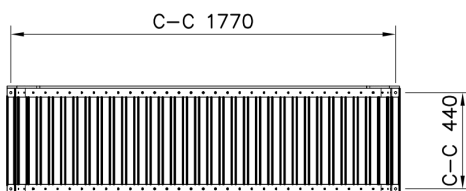

Nonstop Bank zonder Rugleuning (excl. grondverankering)

RF5001M

De Nonstop bank zonder rugleuning is een stijlvolle en gemakkelijk te plaatsen. De stijlvolle parkbank is vrijstaand en kan ook in de grond verankerd worden. Houten onderdelen zijn strak noordelijk vurenhout met vijf standaard lakkleuren en Linax (olie-impregneerbehandeling) als zesde kleuroptie. De metalen onderdelen hebben vier standaardkleuren, maar kunnen tegen meerprijs ook met speciale kleuren op maat worden uitgevoerd.