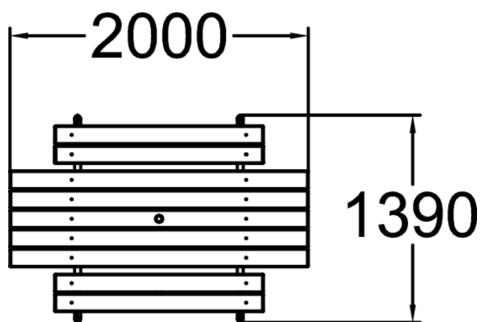

Hansa Picknickbank voor Kinderen, Verlengd Tafelblad 200cm

RF2692M

Picknicktafel voor de kleintjes.
Picknicktafel aangepast voor kinderen.
Stoere combinatie zit-en-tafel-in-één;
hoogte 600 mm en lengte 1400 mm. De
tafel is vrijstaand.