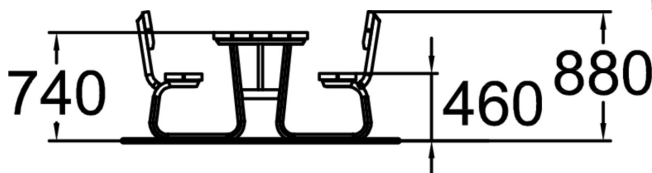

Hansa Picknickbank met Rugleuningen 170cm

RF2593M

Banken, afvalbakken en hekwerken moeten veel kunnen weerstaan en lang meegaan. Daarom zijn kwaliteit en levensduur twee aspecten waarop is gefocust. Het derde aspect is het milieu. De vormgeving en materiaalkeuzes zijn bepaald door ontwerpers. Je kunt zelf je kleurstelling bepalen. Vraag ons naar de mogelijkheden.