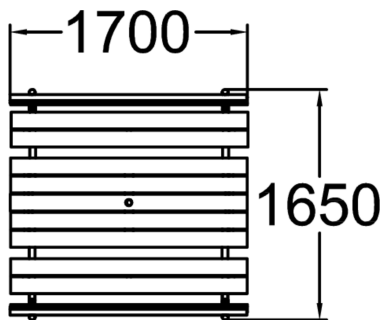

Hansa Picknickbank met Rugleuningen 170cm

RF2593M

Banken, afvalbakken en hekwerken moeten veel kunnen weerstaan en lang meegaan. Daarom zijn kwaliteit en levensduur twee aspecten waarop is gefocust. Het derde aspect is het milieu. De vormgeving en materiaalkeuzes zijn bepaald door ontwerpers. Je kunt zelf je kleurstelling bepalen. Vraag ons naar de mogelijkheden.