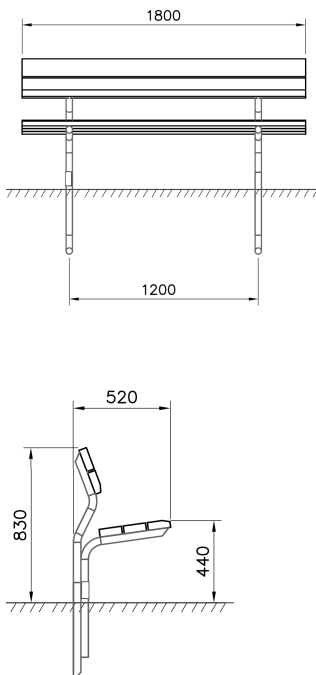

Scandinavia Bank

RF2271M

Banken, afvalbakken en hekwerken moeten veel kunnen weerstaan en lang meegaan. Daarom zijn kwaliteit en levensduur twee aspecten waarop is gefocust. Het derde aspect is het milieu. De vormgeving en materiaalkeuzes zijn bepaald door ontwerpers. Je kunt zelf je kleurstelling bepalen. Het metaal is verkrijgbaar in zwart (RAL9005), donkergroen (RAL6012) en grijs (RAL7042). Het hout is lichtbruin, groen of warm bruin. Vraag ons naar de mogelijkheden.