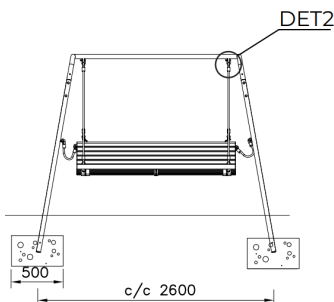

Imse Schommelbank

RF2131M

De Imse schommelbank voor buiten is een speels bankje dat zachtjes schommelt. Het toestel bestaat uit een stalen basis en frame. De zitting is van vurenhout en hangt aan staal versterkte touwen aan het frame. Er is een stopketting aanwezig om de volledige schommelbeweging van de schommelbank te beperken. Houten onderdelen zijn strak noordelijk vurenhout met vijf standaard lakkleuren en Linax (olie-impregneerbehandeling) als zesde kleuroptie. De metalen onderdelen hebben vier standaardkleuren.