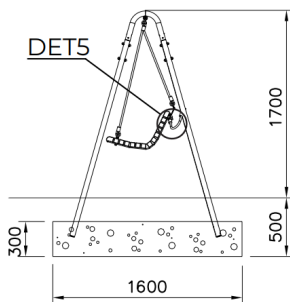

Imse Schommelbank

RF2131M

De Imse schommelbank voor buiten is een speels bankje dat zachtjes schommelt. Het toestel bestaat uit een stalen basis en frame. De zitting is van vurenhout en hangt aan staal versterkte touwen aan het frame. Er is een stopketting aanwezig om de volledige schommelbeweging van de schommelbank te beperken. Houten onderdelen zijn strak noordelijk vurenhout met vijf standaard lakkleuren en Linax (olie-impregneerbehandeling) als zesde kleuroptie. De metalen onderdelen hebben vier standaardkleuren.