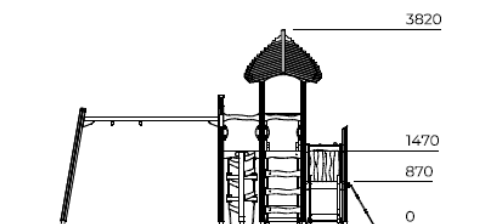

Flora Schommelcombinatie met Groene Dak Natural

QFL0541-1

De Flora Schommelcombinatie biedt een veelzijdige speelervaring met klimmen, glijden en schommelen. Kinderen klimmen naar het platform via een van de verticale trappen en glijden vervolgens naar beneden via de glijbaan. Daar stopt het speelplezier niet, want er is ook ruimte voor een schommel! Hierdoor ontwikkelen kinderen zichzelf in kracht en coördinatie. Tijdens het schommelen bouwen ze ook een ritmisch gevoel op door het heen en weer bewegen. Het toestel bestaat voornamelijk uit houten elementen, waardoor het in combinatie met het bladvormige dak een natuurlijke uitstraling heeft.

Valhoogte 1.470 mm

Downloads:

[Installatiehandleiding](#)

[DWG bestand](#)

[Certificaat](#)