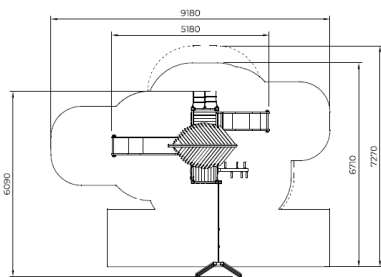

Flora Schommelcombinatie met Groene Dak Natural

QFL0541-1

De Flora Schommelcombinatie biedt een veelzijdige speelervaring met klimmen, glijden en schommelen. Kinderen klimmen naar het platform via een van de verticale trappen en glijden vervolgens naar beneden via de glijbaan. Daar stopt het speelplezier niet, want er is ook ruimte voor een schommel! Hierdoor ontwikkelen kinderen zichzelf in kracht en coördinatie. Tijdens het schommelen bouwen ze ook een ritmisch gevoel op door het heen en weer bewegen. Het toestel bestaat voornamelijk uit houten elementen, waardoor het in combinatie met het bladvormige dak een natuurlijke uitstraling heeft.

Valhoogte 1.470 mm

Downloads:

[Installatiehandleiding](#)

[DWG bestand](#)

[Certificaat](#)