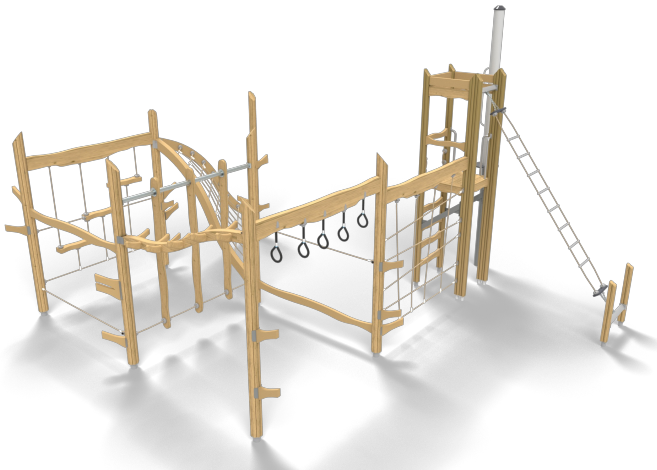

# Flora Klauteravontuur met Klimbrug en Dropzone Natural

QFLO246

Ga op avontuur met dit uitdagende Flora klauterparcours! Met klimbruggen, touwen, netten en een stoere dropzone beleven kinderen volop actie en avontuur. Het toestel biedt variërende hoogtes tot 4,7 meter en stimuleert kracht, balans en coördinatie. De natuurlijke houtstructuur en organische vormen passen perfect in een groene omgeving. Kinderen kunnen klimmen, balanceren en zich laten zakken, wat zorgt voor eindeloos speelplezier. Een avontuurlijke toevoeging voor elke speleplek waar uitdaging en beweging centraal staan!

**Valhoogte** 2.900 mm