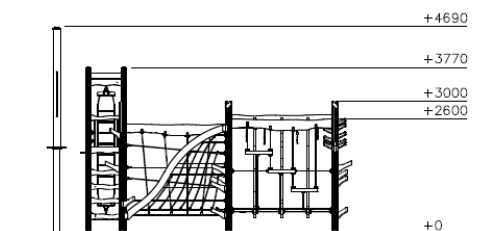

# Flora Klauteravontuur met Klimbrug en Dropzone Natural

QFLO246

Ga op avontuur met dit uitdagende Flora klauterparcours! Met klimbruggen, touwen, netten en een stoere dropzone beleven kinderen volop actie en avontuur. Het toestel biedt variërende hoogtes tot 4,7 meter en stimuleert kracht, balans en coördinatie. De natuurlijke houtstructuur en organische vormen passen perfect in een groene omgeving. Kinderen kunnen klimmen, balanceren en zich laten zakken, wat zorgt voor eindeloos speelplezier. Een avontuurlijke toevoeging voor elke speleplek waar uitdaging en beweging centraal staan!

**Valhoogte** 2.900 mm