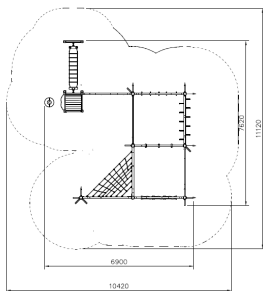

# Flora Klauteravontuur met Klimbrug en Dropzone Natural

QFLO246

Ga op avontuur met dit uitdagende Flora klauterparcours! Met klimbruggen, touwen, netten en een stoere dropzone beleven kinderen volop actie en avontuur. Het toestel biedt variërende hoogtes tot 4,7 meter en stimuleert kracht, balans en coördinatie. De natuurlijke houtstructuur en organische vormen passen perfect in een groene omgeving. Kinderen kunnen klimmen, balanceren en zich laten zakken, wat zorgt voor eindeloos speelplezier. Een avontuurlijke toevoeging voor elke speleplek waar uitdaging en beweging centraal staan!

**Valhoogte** 2.900 mm