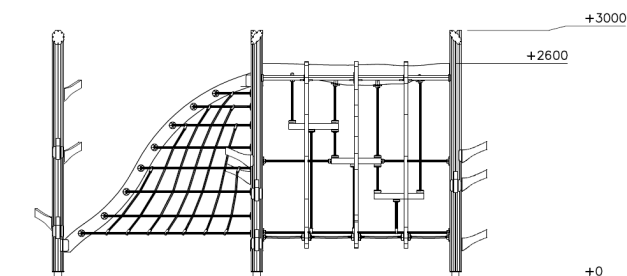

Flora Klauterwoud met Klimnet Natural

QFLO236

Flora Klauterwoud is een klimroute dat bestaat uit natuurlijke vormen en elementen. Dit houten speeltoestel is 3 meter hoog en bestaat uit 5 klimpalen, een verticaal klimnet en een schuin klimnet. Kinderen passen met een groot aantal tegelijk op het toestel, wat samen spelen en samenwerking stimuleert. De netten hebben asymmetrische gaten, wat de motorische vaardigheden van de spelers verbetert. Het Klauterwoud biedt zo allerlei klimmogelijkheden die de kracht en motoriek van kinderen ontwikkelen. Ook dient het grote net als verzamel -en rustpunt voor de fanatieke klimmers.

Valhoogte 2.600 mm

Downloads:

[Installatiehandleiding](#)

[DWG bestand](#)