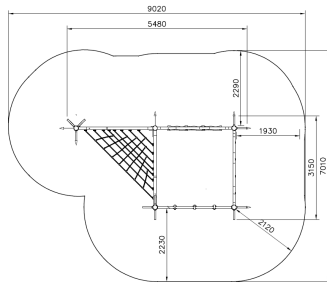

Flora Klauterwoud met Klimnet Natural

QFLO236

Flora Klauterwoud is een klimroute dat bestaat uit natuurlijke vormen en elementen. Dit houten speeltoestel is 3 meter hoog en bestaat uit 5 klimpalen, een verticaal klimnet en een schuin klimnet. Kinderen passen met een groot aantal tegelijk op het toestel, wat samen spelen en samenwerking stimuleert. De netten hebben asymmetrische gaten, wat de motorische vaardigheden van de spelers verbetert. Het Klauterwoud biedt zo allerlei klimmogelijkheden die de kracht en motoriek van kinderen ontwikkelen. Ook dient het grote net als verzamel -en rustpunt voor de fanatieke klimmers.

Valhoogte 2.600 mm

Downloads:

[Installatiehandleiding](#)

[DWG bestand](#)