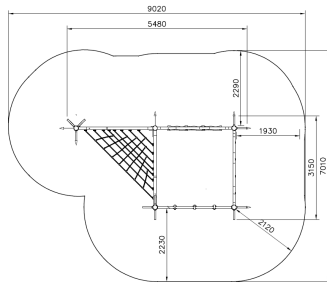

## Flora Klauterwoud met Klimnet Natural

QFLO236

Flora Klauterwoud is een klimroute dat bestaat uit natuurlijke vormen en elementen. Dit houten speeltoestel is 3 meter hoog en bestaat uit 5 klimpalen, een verticaal klimnet en een schuin klimnet. Kinderen passen met een groot aantal tegelijk op het toestel, wat samen spelen en samenwerking stimuleert. De netten hebben asymmetrische gaten, wat de motorische vaardigheden van de spelers verbetert. Het Klauterwoud biedt zo allerlei klimmogelijkheden die de kracht en motoriek van kinderen ontwikkelen. Ook dient het grote net als verzamel -en rustpunt voor de fanatieke klimmers.

**Valhoogte** 2.600 mm