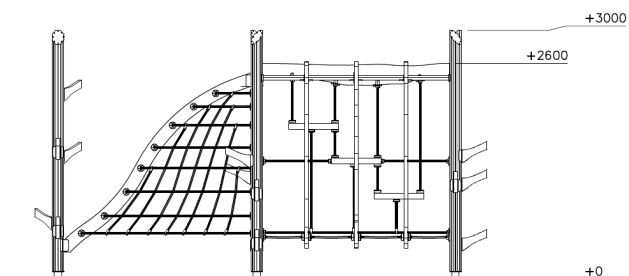

## Flora Klauterwoud met Klimnet Natural

QFLO236

Flora Klauterwoud is een klimroute dat bestaat uit natuurlijke vormen en elementen. Dit houten speeltoestel is 3 meter hoog en bestaat uit 5 klimpalen, een verticaal klimnet en een schuin klimnet. Kinderen passen met een groot aantal tegelijk op het toestel, wat samen spelen en samenwerking stimuleert. De netten hebben asymmetrische gaten, wat de motorische vaardigheden van de spelers verbetert. Het Klauterwoud biedt zo allerlei klimmogelijkheden die de kracht en motoriek van kinderen ontwikkelen. Ook dient het grote net als verzamel -en rustpunt voor de fanatieke klimmers.

**Valhoogte** 2.600 mm