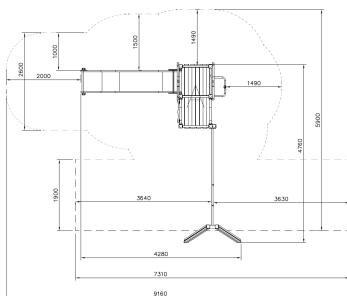

Flora Schommelcombinatie Natural

QFL0175

De Flora Schommelcombinatie biedt een veelzijdige speelervaring met klimmen, glijden en schommelen. Kinderen klimmen naar het platform via een van de verticale trappen en glijden vervolgens naar beneden via de glijbaan of de brandweerpaal. Daar stopt het speelplezier niet, want er is ook ruimte voor een schommel! Hierdoor ontwikkelen kinderen zichzelf in kracht en coördinatie. Tijdens het schommelen bouwen ze ook een ritmisch gevoel op door het heen en weer bewegen. Het toestel bestaat voornamelijk uit houten elementen, waardoor het in combinatie met het bladvormige dak een natuurlijke uitstraling heeft.

Valhoogte 1.470 mm

Downloads:

[Installatiehandleiding](#)

[DWG bestand](#)