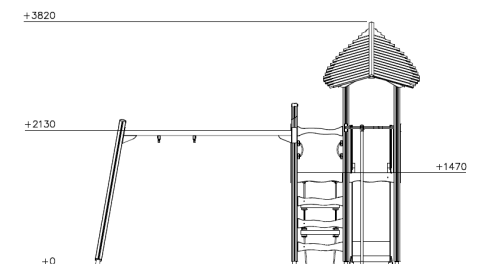

Flora Schommelcombinatie Natural

QFL0175

De Flora Schommelcombinatie biedt een veelzijdige speelervaring met klimmen, glijden en schommelen. Kinderen klimmen naar het platform via een van de verticale trappen en glijden vervolgens naar beneden via de glijbaan of de brandweerpaal. Daar stopt het speelplezier niet, want er is ook ruimte voor een schommel! Hierdoor ontwikkelen kinderen zichzelf in kracht en coördinatie. Tijdens het schommelen bouwen ze ook een ritmisch gevoel op door het heen en weer bewegen. Het toestel bestaat voornamelijk uit houten elementen, waardoor het in combinatie met het bladvormige dak een natuurlijke uitstraling heeft.

Valhoogte 1.470 mm

Downloads:

[Installatiehandleiding](#)

[DWG bestand](#)