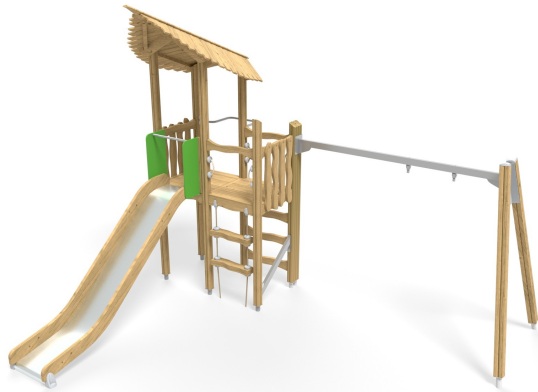

Flora Schommelcombinatie Natural

QFL0175

De Flora Schommelcombinatie biedt een veelzijdige speelervaring met klimmen, glijden en schommelen. Kinderen klimmen naar het platform via een van de verticale trappen en glijden vervolgens naar beneden via de glijbaan of de brandweerpaal. Daar stopt het speelplezier niet, want er is ook ruimte voor een schommel! Hierdoor ontwikkelen kinderen zichzelf in kracht en coördinatie. Tijdens het schommelen bouwen ze ook een ritmisch gevoel op door het heen en weer bewegen. Het toestel bestaat voornamelijk uit houten elementen, waardoor het in combinatie met het bladvormige dak een natuurlijke uitstraling heeft.

Valhoogte 1.470 mm

Downloads:

[Installatiehandleiding](#)

[DWG bestand](#)