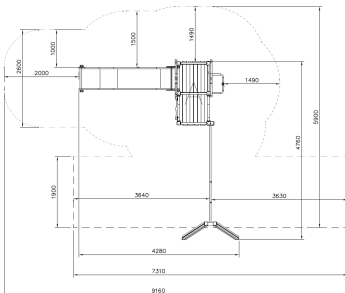

Flora Schommelcombinatie Natural

QFL0175

De Flora Schommelcombinatie biedt een veelzijdige speelervaring met klimmen, glijden en schommelen. Kinderen klimmen naar het platform via een van de verticale trappen en glijden vervolgens naar beneden via de glijbaan of de brandweerpaal. Daar stopt het speelplezier niet, want er is ook ruimte voor een schommel! Hierdoor ontwikkelen kinderen zichzelf in kracht en coördinatie. Tijdens het schommelen bouwen ze ook een ritmisch gevoel op door het heen en weer bewegen. Het toestel bestaat voornamelijk uit houten elementen, waardoor het in combinatie met het bladvormige dak een natuurlijke uitstraling heeft.

Valhoogte 1.470 mm

Downloads:

[Installatiehandleiding](#)

[DWG bestand](#)