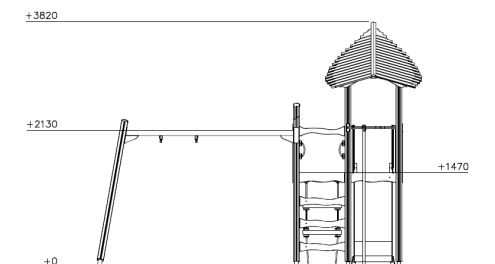

Flora Schommelcombinatie Natural

QFL0175

De Flora Schommelcombinatie biedt een veelzijdige speelervaring met klimmen, glijden en schommelen. Kinderen klimmen naar het platform via een van de verticale trappen en glijden vervolgens naar beneden via de glijbaan of de brandweerpaal. Daar stopt het speelplezier niet, want er is ook ruimte voor een schommel! Hierdoor ontwikkelen kinderen zichzelf in kracht en coördinatie. Tijdens het schommelen bouwen ze ook een ritmisch gevoel op door het heen en weer bewegen. Het toestel bestaat voornamelijk uit houten elementen, waardoor het in combinatie met het bladvormige dak een natuurlijke uitstraling heeft.

Valhoogte 1.470 mm

Downloads:

[Installatiehandleiding](#)

[DWG bestand](#)