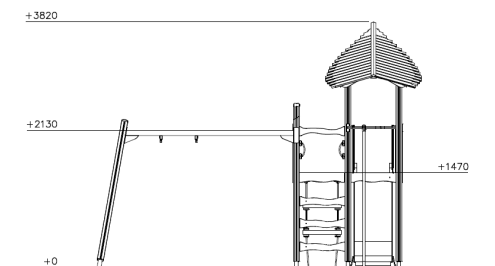

Flora Schommelcombinatie Natural

QFL0175

De Flora Schommelcombinatie biedt een veelzijdige speelervaring met klimmen, glijden en schommelen. Kinderen klimmen naar het platform via een van de verticale trappen en glijden vervolgens naar beneden via de glijbaan of de brandweerpaal. Daar stopt het speelplezier niet, want er is ook ruimte voor een schommel! Hierdoor ontwikkelen kinderen zichzelf in kracht en coördinatie. Tijdens het schommelen bouwen ze ook een ritmisch gevoel op door het heen en weer bewegen. Het toestel bestaat voornamelijk uit houten elementen, waardoor het in combinatie met het bladvormige dak een natuurlijke uitstraling heeft.

Valhoogte 1.470 mm

Downloads:

[Installatiehandleiding](#)

[DWG bestand](#)