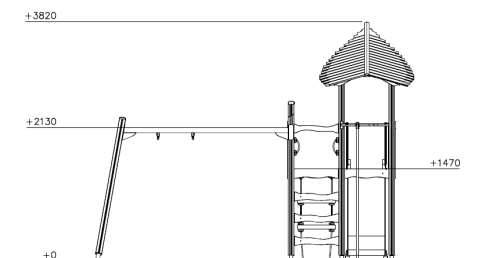

Flora Schommelcombinatie Natural

QFL0175

De Flora Schommelcombinatie biedt een veelzijdige speelervaring met klimmen, glijden en schommelen. Kinderen klimmen naar het platform via een van de verticale trappen en glijden vervolgens naar beneden via de glijbaan of de brandweerpaal. Daar stopt het speelplezier niet, want er is ook ruimte voor een schommel! Hierdoor ontwikkelen kinderen zichzelf in kracht en coördinatie. Tijdens het schommelen bouwen ze ook een ritmisch gevoel op door het heen en weer bewegen. Het toestel bestaat voornamelijk uit houten elementen, waardoor het in combinatie met het bladvormige dak een natuurlijke uitstraling heeft.

Valhoogte 1.470 mm

Downloads:

[Installatiehandleiding](#)

[DWG bestand](#)