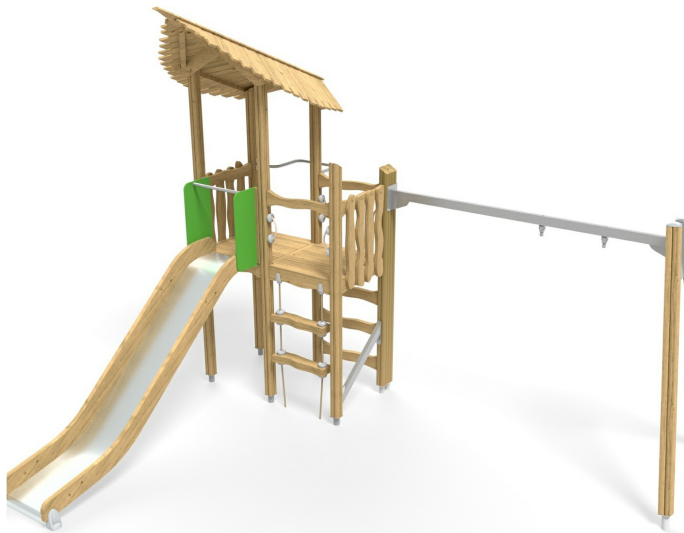

Flora Schommelcombinatie Natural

QFL0175

De Flora Schommelcombinatie biedt een veelzijdige speelervaring met klimmen, glijden en schommelen. Kinderen klimmen naar het platform via een van de verticale trappen en glijden vervolgens naar beneden via de glijbaan of de brandweerpaal. Daar stopt het speelplezier niet, want er is ook ruimte voor een schommel! Hierdoor ontwikkelen kinderen zichzelf in kracht en coördinatie. Tijdens het schommelen bouwen ze ook een ritmisch gevoel op door het heen en weer bewegen. Het toestel bestaat voornamelijk uit houten elementen, waardoor het in combinatie met het bladvormige dak een natuurlijke uitstraling heeft.

Valhoogte 1.470 mm

Downloads:

[Installatiehandleiding](#)

[DWG bestand](#)