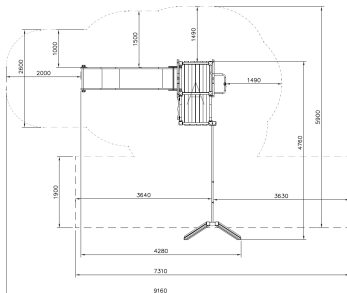

Flora Schommelcombinatie Natural

QFL0175

De Flora Schommelcombinatie biedt een veelzijdige speelervaring met klimmen, glijden en schommelen. Kinderen klimmen naar het platform via een van de verticale trappen en glijden vervolgens naar beneden via de glijbaan of de brandweerpaal. Daar stopt het speelplezier niet, want er is ook ruimte voor een schommel! Hierdoor ontwikkelen kinderen zichzelf in kracht en coördinatie. Tijdens het schommelen bouwen ze ook een ritmisch gevoel op door het heen en weer bewegen. Het toestel bestaat voornamelijk uit houten elementen, waardoor het in combinatie met het bladvormige dak een natuurlijke uitstraling heeft.

Valhoogte 1.470 mm

Downloads:

[Installatiehandleiding](#)

[DWG bestand](#)