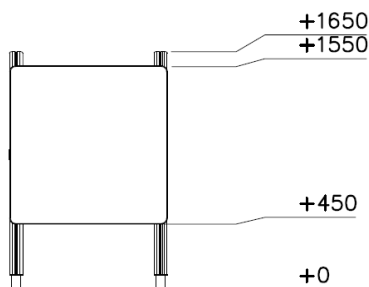

Flora Krijtbord Natural

QFL0130-1

Het Flora Krijtbord Natural is een speels en functioneel element voor buitenruimtes, ontworpen om kinderen aan te moedigen creatief te tekenen en te schrijven in de buitenlucht. Uitgevoerd in natuurlijke materialen en kleuren, past het krijtbord perfect bij de rest van de Flora-serie en voegt het een educatief speelelement toe aan iedere speelplek. Dit duurzame krijtbord is ideaal voor scholen, speeltuinen of parken en biedt kinderen de kans om hun creativiteit te uiten tijdens het spelen.