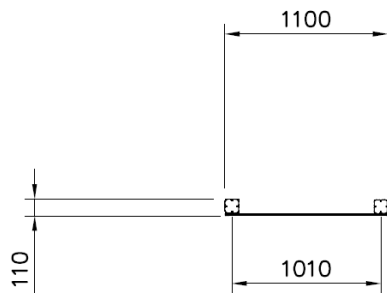

Flora Krijtbord Natural

QFL0130-1

Het Flora Krijtbord Natural is een speels en functioneel element voor buitenruimtes, ontworpen om kinderen aan te moedigen creatief te tekenen en te schrijven in de buitenlucht. Uitgevoerd in natuurlijke materialen en kleuren, past het krijtbord perfect bij de rest van de Flora-serie en voegt het een educatief speelelement toe aan iedere speelplek. Dit duurzame krijtbord is ideaal voor scholen, speeltuinen of parken en biedt kinderen de kans om hun creativiteit te uiten tijdens het spelen.