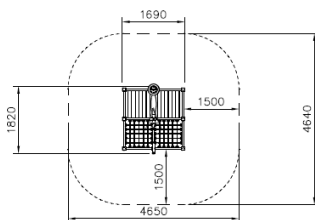

Flora Vlot Natural

QFL0120

Op het Flora Vlot ontmoeten kinderen elkaar en fantaseren ze dat ze op het water zijn. Dit vierkante houten speeltoestel moedigt creatief spel aan en voelt als een vlot op zee. De twee touwplatforms testen de balans van de spelers terwijl ze naar de verre kijker navigeren. De middelste hoge pilaar met de rode vogel dient ook als herkenningspunt, gezien deze meer dan 2,5 meter hoog is. Voeg dit speeltoestel vlot toe aan jouw speelplek!

Valhoogte 590 mm

Downloads:

[Installatiehandleiding](#)

[DWG bestand](#)