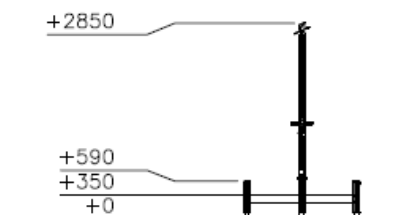

Flora Vlot Natural

QFL0120

Op het Flora Vlot ontmoeten kinderen elkaar en fantaseren ze dat ze op het water zijn. Dit vierkante houten speeltoestel moedigt creatief spel aan en voelt als een vlot op zee. De twee touwplatforms testen de balans van de spelers terwijl ze naar de verre kijker navigeren. De middelste hoge pilaar met de rode vogel dient ook als herkenningspunt, gezien deze meer dan 2,5 meter hoog is. Voeg dit speeltoestel vlot toe aan jouw speelplek!

Valhoogte 590 mm

Downloads:

[Installatiehandleiding](#)

[DWG bestand](#)