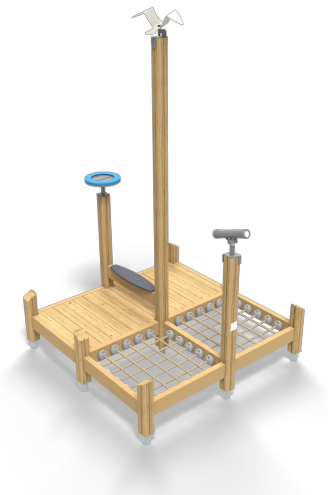

Flora Vlot Natural

QFL0120

Op het Flora Vlot ontmoeten kinderen elkaar en fantaseren ze dat ze op het water zijn. Dit vierkante houten speeltoestel moedigt creatief spel aan en voelt als een vlot op zee. De twee touwplatforms testen de balans van de spelers terwijl ze naar de verre kijker navigeren. De middelste hoge pilaar met de rode vogel dient ook als herkenningspunt, gezien deze meer dan 2,5 meter hoog is. Voeg dit speeltoestel vlot toe aan jouw speelplek!

Valhoogte 590 mm

Downloads:

[Installatiehandleiding](#)

[DWG bestand](#)