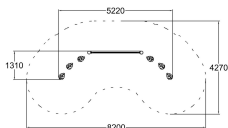

Flora Bladeren Parcours Laag Natural

QFL0063

Test je balansvaardigheden op het Flora Bladeren Parcours Laag! Bij dit houten speeltoestel balanceer je van het ene naar het andere bladvormige stappaaltje en probeer je je evenwicht te bewaren op de balanceerbaan. De balanceerbaan zelf is voorzien van een houten evenwichtsbalk en een touw als hulpmiddel om je balans te behouden. Met een lengte van 2,5 meter zorgt het parcours voor een uitdagende ervaring. Terwijl kinderen van blad naar blad balanceren ontwikkelen ze zich in kracht en balans. Met Flora Bladeren Parcours Laag lijkt het net alsof je hoog boven in de bomen loopt.

Valhoogte 510 mm

Downloads:

[Installatiehandleiding](#)

[DWG bestand](#)

[Certificaat](#)