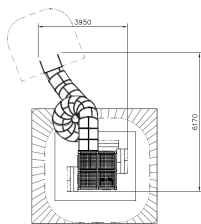

Flora Kasteeltoren op Heuvel Natural

QFL0048

Beleef een koninklijk avontuur met de indrukwekkende Flora Kasteeltoren op Heuvel Natural! Met een hoogte van bijna 7 meter en een spectaculaire buisglijbaan is dit toestel de ultieme blikvanger. Kinderen klimmen naar de top van de toren en glijden in volle vaart naar beneden. De toren is voorzien van spannende details zoals uitkijkpunten en kasteel-elementen die het fantasierijke spel stimuleren. De houten structuur met natuurlijke tinten past perfect in iedere speelomgeving en biedt een duurzaam ontwerp. Ideaal voor urenlang speelplezier vol avontuur en beweging!

Valhoogte 1.000 mm

Downloads:

[Installatiehandleiding](#)

[DWG bestand](#)