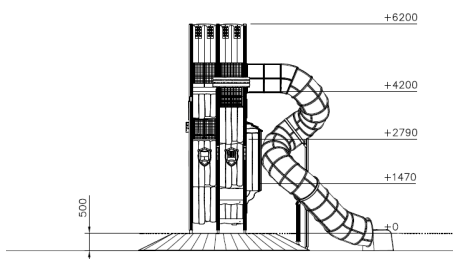

Flora Kasteeltoren op Heuvel Natural

QFL0048

Beleef een koninklijk avontuur met de indrukwekkende Flora Kasteeltoren op Heuvel Natural! Met een hoogte van bijna 7 meter en een spectaculaire buisglijbaan is dit toestel de ultieme blikvanger. Kinderen klimmen naar de top van de toren en glijden in volle vaart naar beneden. De toren is voorzien van spannende details zoals uitkijkpunten en kasteel-elementen die het fantasierijke spel stimuleren. De houten structuur met natuurlijke tinten past perfect in iedere speelomgeving en biedt een duurzaam ontwerp. Ideaal voor urenlang speelplezier vol avontuur en beweging!

Valhoogte 1.000 mm

Downloads:

[Installatiehandleiding](#)

[DWG bestand](#)