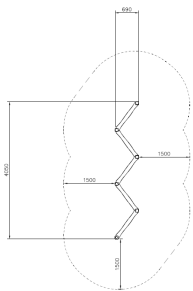

Flora Zigzagpad Natural

QFL0035

Balanceren op dit Flora Zigzagpad is leuk en leerzaam. Deze natuurlijke evenwichtsbalk traint je motorische vaardigheden maar je kunt er ook lekker op zitten (niet doorvertellen).

Valhoogte 490 mm

Downloads:

[Installatiehandleiding](#)

[DWG bestand](#)

[Certificaat](#)