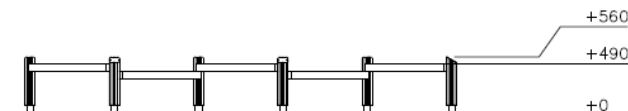

Flora Zigzagpad Natural

QFL0035

Balanceren op dit Flora Zigzagpad is leuk en leerzaam. Deze natuurlijke evenwichtsbalk traint je motorische vaardigheden maar je kunt er ook lekker op zitten (niet doorvertellen).

Valhoogte 490 mm

Downloads:

[Installatiehandleiding](#)

[DWG bestand](#)

[Certificaat](#)