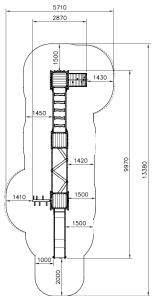

Flora Bospad

QFL0028

Flora Bospad biedt een onmisbare natuurlijke speelervaring voor kinderen! Met een lengte van bijna 10 meter is dit speeltoestel een ware bron van speelplezier. Klim tot een hoogte van bijna 1,5 meter hoogte en glijdt vervolgens naar beneden op de glijbaan. Flora Bospad is voorzien van een wiebelbrug en evenwichtsbalken, waardoor kinderen hun balans ontwikkelen terwijl ze spelen. Klim op het speeltoestel via de schuine klimwand met touw, een verticale klimwand of via de klimtakken.

Valhoogte 2.190 mm

Downloads:

[Installatiehandleiding](#)

[DWG bestand](#)

[Certificaat](#)