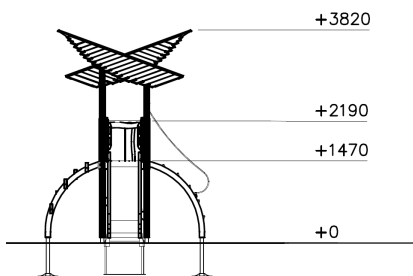

Flora Bospad

QFL0028

Flora Bospad biedt een onmisbare natuurlijke speelervaring voor kinderen! Met een lengte van bijna 10 meter is dit speeltoestel een ware bron van speelplezier. Klim tot een hoogte van bijna 1,5 meter hoogte en glijdt vervolgens naar beneden op de glijbaan. Flora Bospad is voorzien van een wiebelbrug en evenwichtsbalken, waardoor kinderen hun balans ontwikkelen terwijl ze spelen. Klim op het speeltoestel via de schuine klimwand met touw, een verticale klimwand of via de klimtakken.

Valhoogte 2.190 mm

Downloads:

[Installatiehandleiding](#)

[DWG bestand](#)

[Certificaat](#)