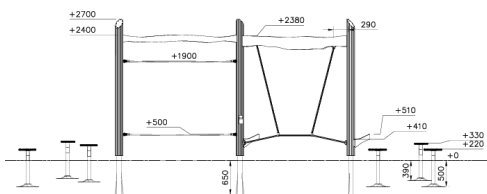

Flora Parcours Natural

QFL0024-1

Flora Parcours Natural daagt kinderen uit om hun balans te testen. Het toestel heeft 6 bladvormige stappaaltjes op verschillende hoogtes voor een extra uitdaging. Verder bestaat het toestel uit 2 balanceerelementen: de trapeze en een touwparcours. Deze elementen trainen je balans via verschillende manieren. Ook bevat het toestel een klein klimelement, dankzij de 2 klimtakken aan de trapeze. Dit houten speeltoestel geeft meer dan 8 meter aan speelplezier. Zorg dat je in evenwicht blijft!

Valhoogte 510 mm

Downloads:

[Installatiehandleiding](#)

[DWG bestand](#)

[Certificaat](#)