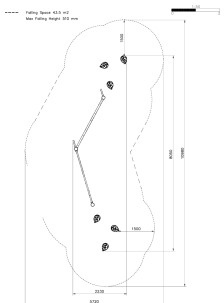

Flora Parcours Natural

QFL0024-1

Flora Parcours Natural daagt kinderen uit om hun balans te testen. Het toestel heeft 6 bladvormige stappaaltjes op verschillende hoogtes voor een extra uitdaging. Verder bestaat het toestel uit 2 balanceerelementen: de trapeze en een touwparcours. Deze elementen trainen je balans via verschillende manieren. Ook bevat het toestel een klein klimelement, dankzij de 2 klimtakken aan de trapeze. Dit houten speeltoestel geeft meer dan 8 meter aan speelplezier. Zorg dat je in evenwicht blijft!

Valhoogte 510 mm

Downloads:

[Installatiehandleiding](#)

[DWG bestand](#)

[Certificaat](#)