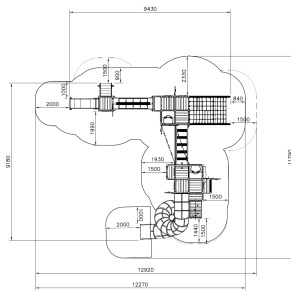

# Flora Circus Speeltoren Natural

QFL0005

Flora Circus Speeltoren Natural zit vol speelplezier en fantasiebeleving, alsof je in een echt circus speelt! Dit kleurrijke speeltoestel heeft voor elke leeftijd wat te bieden: een lage glijbaan en een vaste trap voor de kleintjes, en voor de echte waaghalzen een uitdagende klim naar de hoogste toren. De 4 meter hoge buisglijbaan brengt je vervolgens weer naar beneden. Klim, balanceer en verbeter je kracht en uithoudingsvermogen terwijl je van toren naar toren gaat. Flora Circus Speeltoren Natural maakt elke buitenspeelplek levendig en magisch. Klimmen, glijden en balanceren voelt hier als een echte circusact!

**Valhoogte** 2.880 mm