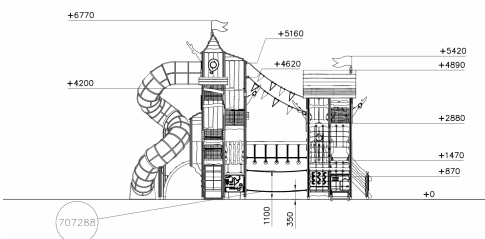

Flora Circus Speeltoren Natural

QFL0005

Flora Circus Speeltoren Natural zit vol speelplezier en fantasiebeleving, alsof je in een echt circus speelt! Dit kleurrijke speeltoestel heeft voor elke leeftijd wat te bieden: een lage glijbaan en een vaste trap voor de kleintjes, en voor de echte waaghalzen een uitdagende klim naar de hoogste toren. De 4 meter hoge buisglijbaan brengt je vervolgens weer naar beneden. Klim, balanceer en verbeter je kracht en uithoudingsvermogen terwijl je van toren naar toren gaat. Flora Circus Speeltoren Natural maakt elke buitenspeelplek levendig en magisch. Klimmen, glijden en balanceren voelt hier als een echte circusact!

Valhoogte 2.880 mm

Downloads:

[Installatiehandleiding](#)

[DWG bestand](#)