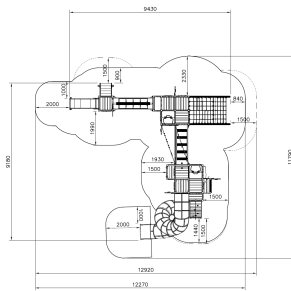

Flora Circus Speeltoren Natural

QFL0005

Flora Circus Speeltoren Natural zit vol speelplezier en fantasiebeleving, alsof je in een echt circus speelt! Dit kleurrijke speeltoestel heeft voor elke leeftijd wat te bieden: een lage glijbaan en een vaste trap voor de kleintjes, en voor de echte waaghalzen een uitdagende klim naar de hoogste toren. De 4 meter hoge buisglijbaan brengt je vervolgens weer naar beneden. Klim, balanceer en verbeter je kracht en uithoudingsvermogen terwijl je van toren naar toren gaat. Flora Circus Speeltoren Natural maakt elke buitenspeelplek levendig en magisch. Klimmen, glijden en balanceren voelt hier als een echte circusact!

Valhoogte 2.880 mm

Downloads:

[Installatiehandleiding](#)

[DWG bestand](#)