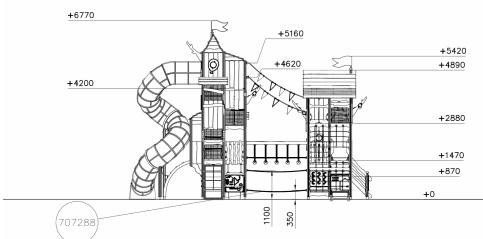

# Flora Circus Speeltoren Natural

QFL0005

Flora Circus Speeltoren Natural zit vol speelplezier en fantasiebeleving, alsof je in een echt circus speelt! Dit kleurrijke speeltoestel heeft voor elke leeftijd wat te bieden: een lage glijbaan en een vaste trap voor de kleintjes, en voor de echte waaghalzen een uitdagende klim naar de hoogste toren. De 4 meter hoge buisglijbaan brengt je vervolgens weer naar beneden. Klim, balanceer en verbeter je kracht en uithoudingsvermogen terwijl je van toren naar toren gaat. Flora Circus Speeltoren Natural maakt elke buitenspeelplek levendig en magisch. Klimmen, glijden en balanceren voelt hier als een echte circusact!

**Valhoogte** 2.880 mm