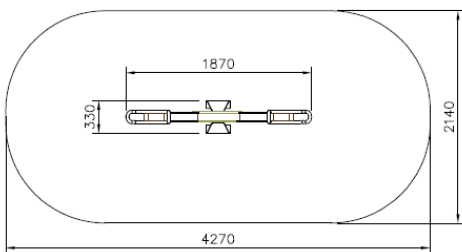

**Valhoogte** 600 mm