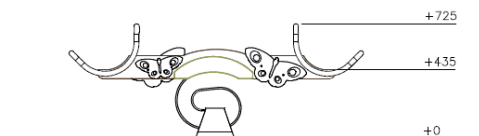

# Sprinkhaan Vlinder Clover

Q19048

Op en neer met de vrolijke vlinders! De Sprinkhaan Vlinder is een eigentijdse wipwap waarin ritme, balans en samenwerking samenkomen. Het speelse design met opvallende gele vlinders nodigt uit tot herhaald gebruik en vrolijk contact. Terwijl kinderen elkaar in beweging brengen, ontwikkelen ze hun coördinatie en sociale vaardigheden. Een klassieker met een fantasievolle twist.

**Valhoogte** 600 mm