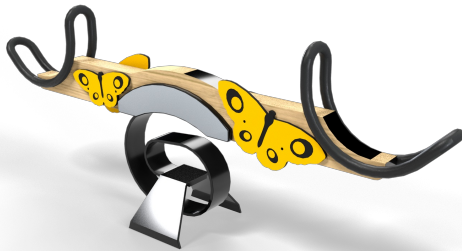

# Sprinkhaan Vlinder Clover

Q19048

Op en neer met de vrolijke vlinders! De Sprinkhaan Vlinder is een eigentijdse wipwap waarin ritme, balans en samenwerking samenkomen. Het speelse design met opvallende gele vlinders nodigt uit tot herhaald gebruik en vrolijk contact. Terwijl kinderen elkaar in beweging brengen, ontwikkelen ze hun coördinatie en sociale vaardigheden. Een klassieker met een fantasievolle twist.

**Valhoogte** 600 mm