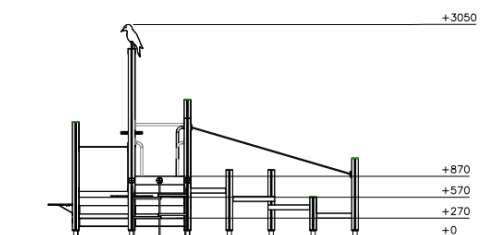

Outdoor Classroom Padvinder

Q19008

De modulaire Outdoor Classroom Padvinder is een groter houten klaselement met veel speelelementen en geïntegreerde speelpanelen. Deze unit maakt leren leuk en betreft meerdere zintuigen, waardoor ontdekking, creativiteit en samenwerking worden aangemoedigd. Het schoolbord blijft centraal staan en bevordert de educatieve betrokkenheid in een speelse omgeving.

Valhoogte 870 mm

Downloads:

[Installatiehandleiding](#)

[DWG bestand](#)