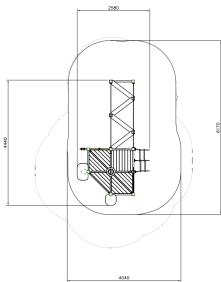

Outdoor Classroom Padvinder

Q19008

De modulaire Outdoor Classroom Padvinder is een groter houten klaselement met veel speelelementen en geïntegreerde speelpanelen. Deze unit maakt leren leuk en betreft meerdere zintuigen, waardoor ontdekking, creativiteit en samenwerking worden aangemoedigd. Het schoolbord blijft centraal staan en bevordert de educatieve betrokkenheid in een speelse omgeving.

Valhoogte 870 mm

Downloads:

[Installatiehandleiding](#)

[DWG bestand](#)