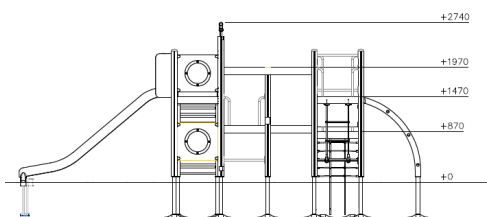

All-in Klimframe met Dubbele Glijbaan Donkerbruin Geel

Q18408

Lappset ontwerpt speelplekken waarbij jong en oud, valide en mindervalide naar hartenlust met elkaar kunnen spelen. Het zogenoemde inclusief spelen. Dit All-in Combinatietoestel met glijbanen bevat veel speelwaarde en is geschikt voor veel kinderen tegelijk. Geschikt voor rolstoelgebruikers door de dubbele vloer aan de kant van de lage glijbaan. Op dit ontwerp zijn eventueel aanpassingen naar jullie wensen mogelijk.

Valhoogte 1.470 mm

Downloads:

[Installatiehandleiding](#)

[DWG bestand](#)