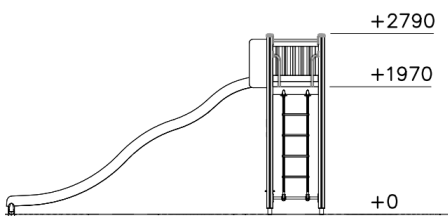

Glijbaan Hoog Clover

Q17982

De natuurlijke speeltoestellen van Clover bieden veel speelwaarde, hebben geen scheurvorming en blijven langdurig mooi. Door hun neutrale uitstraling zijn ze perfect geschikt voor alle omgevingen. Een glijbaan mag niet ontbreken op een speelplek.

Valhoogte 1.970 mm

Downloads:

[Installatiehandleiding](#)

[DWG bestand](#)