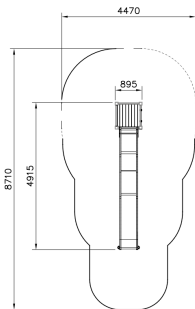

Valhoogte 1.970 mm

Downloads:

[Installatiehandleiding](#)

[DWG bestand](#)