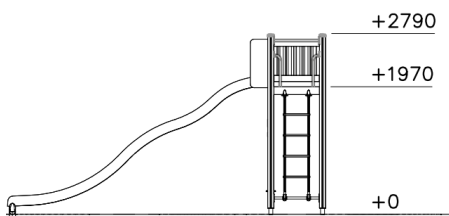

Glijbaan Hoog Clover

Q17982

De natuurlijke speeltoestellen van Clover bieden veel speelwaarde, hebben geen scheurvorming en blijven langdurig mooi. Door hun neutrale uitstraling zijn ze perfect geschikt voor alle omgevingen. Een glijbaan mag niet ontbreken op een speelplek.

Valhoogte 1.970 mm

Downloads:

[Installatiehandleiding](#)

[DWG bestand](#)