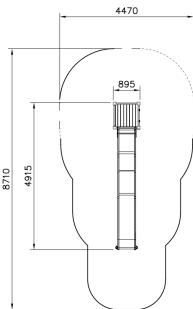

Valhoogte 1.970 mm

Downloads:

[Installatiehandleiding](#)

[DWG bestand](#)