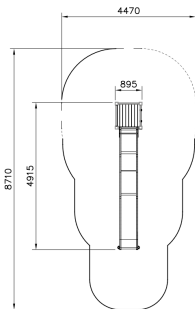

**Valhoogte** 1.970 mm