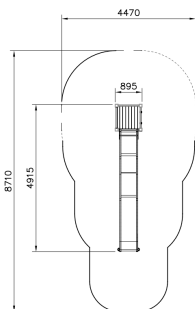

Valhoogte 1.970 mm

Downloads:

[Installatiehandleiding](#)

[DWG bestand](#)