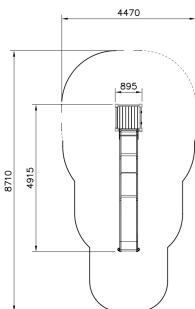

**Valhoogte** 1.970 mm