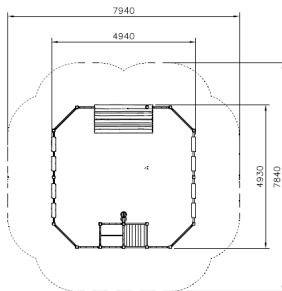

Valhoogte 500 mm