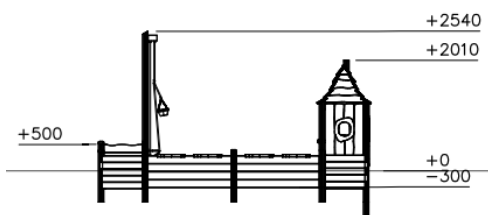

## Flora Zandbak met Speelhuis en Zandtafel

Q17356

De natuurlijke speeltoestellen van Flora bieden veel speelwaarde, hebben geen scheurvorming en blijven daardoor langdurig mooi. Prachtig vormgegeven met natuurlijke, organische vormen. Flora Zandbak met speelhuis en zandtafel laat kinderen zowel buiten als beschermt in de hut lekker met zand spelen. Daarnaast zorgt de kraan voor nog meer beleving tijdens het spelen! Het speelhuisje nodigt uit tot rollenspelen, een belangrijke spelvorm in de ontwikkeling van kinderen.

Valhoogte 500 mm