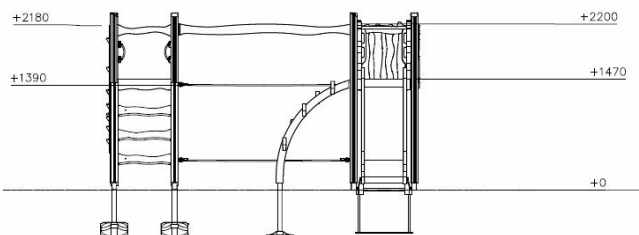

# Flora Klimbos

Q16530

De natuurlijke speeltoestellen van Flora bieden veel speelwaarde, hebben geen scheurvorming en blijven daardoor langdurig mooi. Prachtig vormgegeven met natuurlijke, organische vormen. Daarnaast stimuleren ze de motorische ontwikkeling van kinderen. Flora Klimbos is een compleet speeltoestel met essentiële speelwaarde waarbij kinderen uitgedaagd worden met diverse klim- en klauterelementen.

**Valhoogte** 2.180 mm