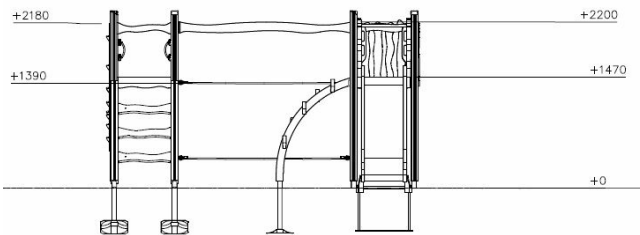

# Flora Klimbos

Q16530

De natuurlijke speeltoestellen van Flora bieden veel speelwaarde, hebben geen scheurvorming en blijven daardoor langdurig mooi. Prachtig vormgegeven met natuurlijke, organische vormen. Daarnaast stimuleren ze de motorische ontwikkeling van kinderen. Flora Klimbos is een compleet speeltoestel met essentiële speelwaarde waarbij kinderen uitgedaagd worden met diverse klim- en klauterelementen.

**Valhoogte** 2.180 mm