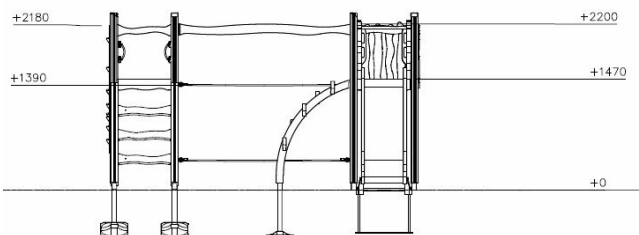

Flora Klimbos

Q16530

De natuurlijke speeltoestellen van Flora bieden veel speelwaarde, hebben geen scheurvorming en blijven daardoor langdurig mooi. Prachtig vormgegeven met natuurlijke, organische vormen. Daarnaast stimuleren ze de motorische ontwikkeling van kinderen. Flora Klimbos is een compleet speeltoestel met essentiële speelwaarde waarbij kinderen uitgedaagd worden met diverse klim- en klauterelementen.

Valhoogte 2.180 mm

Downloads:

[Installatiehandleiding](#)

[DWG bestand](#)