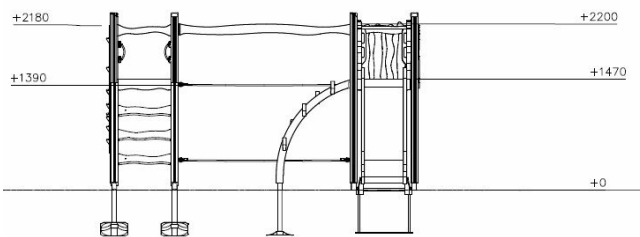

Flora Klimbos

Q16530

De natuurlijke speeltoestellen van Flora bieden veel speelwaarde, hebben geen scheurvorming en blijven daardoor langdurig mooi. Prachtig vormgegeven met natuurlijke, organische vormen. Daarnaast stimuleren ze de motorische ontwikkeling van kinderen. Flora Klimbos is een compleet speeltoestel met essentiële speelwaarde waarbij kinderen uitgedaagd worden met diverse klim- en klauterelementen.

Valhoogte 2.180 mm

Downloads:

[Installatiehandleiding](#)

[DWG bestand](#)