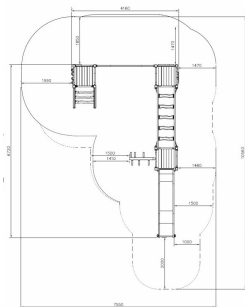

Flora Klimbos

Q16530

De natuurlijke speeltoestellen van Flora bieden veel speelwaarde, hebben geen scheurvorming en blijven daardoor langdurig mooi. Prachtig vormgegeven met natuurlijke, organische vormen. Daarnaast stimuleren ze de motorische ontwikkeling van kinderen. Flora Klimbos is een compleet speeltoestel met essentiële speelwaarde waarbij kinderen uitgedaagd worden met diverse klim- en klauterelementen.

Valhoogte 2.180 mm

Downloads:

[Installatiehandleiding](#)

[DWG bestand](#)