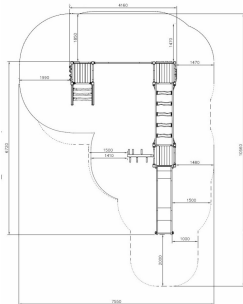

Flora Klimbos

Q16530

De natuurlijke speeltoestellen van Flora bieden veel speelwaarde, hebben geen scheurvorming en blijven daardoor langdurig mooi. Prachtig vormgegeven met natuurlijke, organische vormen. Daarnaast stimuleren ze de motorische ontwikkeling van kinderen. Flora Klimbos is een compleet speeltoestel met essentiële speelwaarde waarbij kinderen uitgedaagd worden met diverse klim- en klauterelementen.

Valhoogte 2.180 mm

Downloads:

[Installatiehandleiding](#)

[DWG bestand](#)