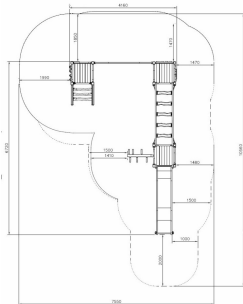

**Valhoogte** 2.180 mm