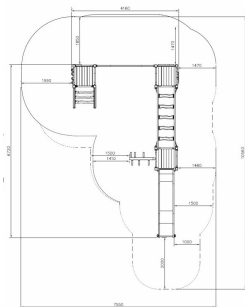

**Valhoogte** 2.180 mm