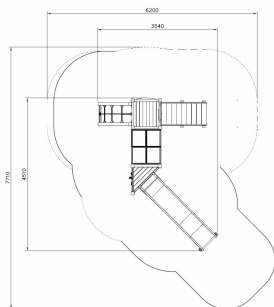

Konijnenhol Natural Donkergrijs Groen

Q16073

Ontdek het Konijnenhol Hoog Natural Donkergrijs Groen, een uitdagend speeltoestel uit de Finno productlijn. Klim naar boven via het klimtouw of de trap, kruip vervolgens door de kruipbuis en glij vanaf bijna 1,5 meter hoogte weer naar beneden via de glijbaan. Onder het toestel vermaken de allerkleinsten zich met uitdagende speelpanelen. Kinderen ontwikkelen vaardigheden in coördinatie en mobiliteit, waarmee het Konijnenhol Hoog Natural Donkergrijs Groen een geweldige speelplek is voor plezier en ontwikkeling.

Valhoogte 1.470 mm

Downloads:

[Installatiehandleiding](#)

[DWG bestand](#)

[Certificaat](#)