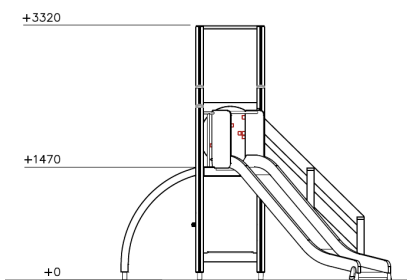

Konijnenhol Natural Donkergrijs Groen

Q16073

Ontdek het Konijnenhol Hoog Natural Donkergrijs Groen, een uitdagend speeltoestel uit de Finno productlijn. Klim naar boven via het klimtouw of de trap, kruip vervolgens door de kruipbuis en glij vanaf bijna 1,5 meter hoogte weer naar beneden via de glijbaan. Onder het toestel vermaken de allerkleinsten zich met uitdagende speelpanelen. Kinderen ontwikkelen vaardigheden in coördinatie en mobiliteit, waarmee het Konijnenhol Hoog Natural Donkergrijs Groen een geweldige speelplek is voor plezier en ontwikkeling.

Valhoogte 1.470 mm

Downloads:

[Installatiehandleiding](#)

[DWG bestand](#)

[Certificaat](#)