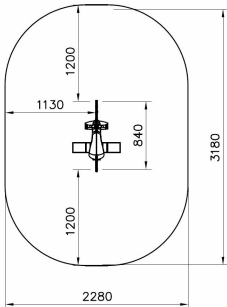

# Lynx

Q16009

Wat is er leuker dan wippen op een veerelement! Zelfs voor de allerkleinsten de grootste pret op dit speeltoestel! Het thema van dit toestel is Lynx.

**Valhoogte** 600 mm