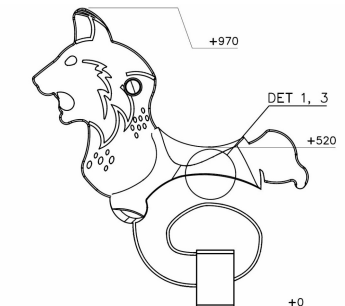

# Lynx

Q16009

Wat is er leuker dan wippen op een veerelement! Zelfs voor de allerkleinsten de grootste pret op dit speeltoestel! Het thema van dit toestel is Lynx.

**Valhoogte** 600 mm