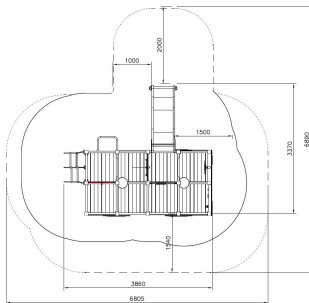

Valhoogte 1.000 mm

Downloads:

[Installatiehandleiding](#)

[DWG bestand](#)