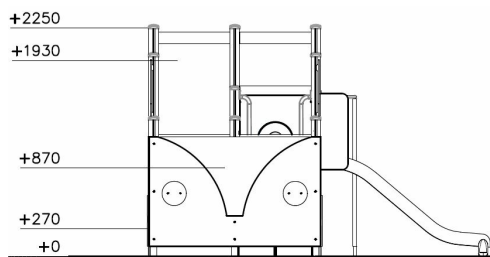

Bulli Minibus Grijs Rood

Q15776

Onze uitgebreide ontwerpservice maakt in combinatie met het modulaire systeem van de Lappset toestellen ieder denkbare uitvoering mogelijk. Al dan niet gethematiseerd. Wil je een kasteel, racewagen, schip of misschien een complete dierentuin? Laat je fantasie de vrije loop en ontwikkel samen met Lappset het toestel van je dromen!

Valhoogte 1.000 mm

Downloads:

[Installatiehandleiding](#)

[DWG bestand](#)