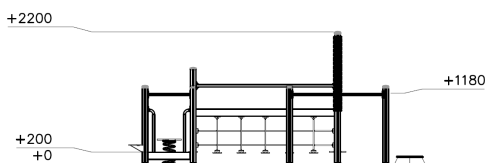

Olga Commandeur Combi 1 met Extra Stangen

Q15496

Dit uitgebreide seniorentoestel daagt uit tot bewegen en vormt een goede basis voor een beweegtuin. Het toestel bevat variatie aan elementen van de core twister voor mobiliteit van de rug en buikspieren tot aan een wiebelburg voor balans, coördinatie en evenwicht. Verder bevat het toestel: vingertraining (motoriek vingers/handen), een balansplateau (rompstabiliteit, balans), een net (coördinatie, evenwicht) en een opstapplateau (kracht benen, lenigheid). Het uitgebreide seniorentoestel biedt door de veelzijdigheid aan beweegonderdelen veel mogelijkheden voor verschillende oefeningen en oefenvormen. Regelmatig en met plezier bewegen geeft een positieve impuls en versterkt het sociale aspect. Door

Valhoogte 1.180 mm

Downloads:

[Installatiehandleiding](#)

[DWG bestand](#)