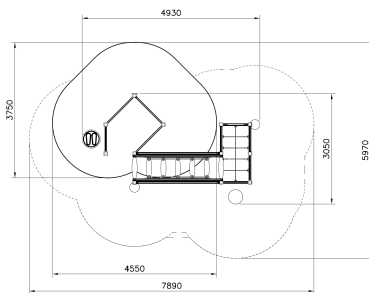

Valhoogte 1.180 mm

Downloads:

[Installatiehandleiding](#)

[DWG bestand](#)