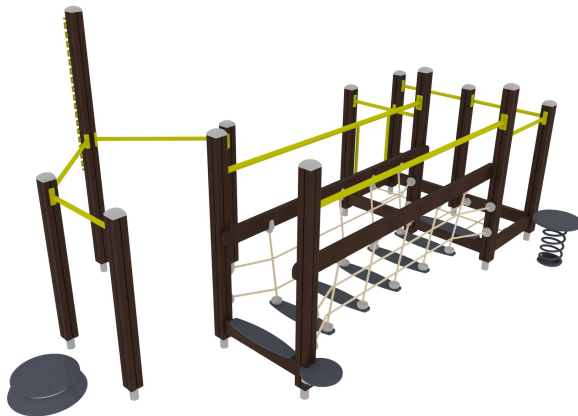

Olga Commandeur Combi 1 met Extra Stangen

Q15496

Dit uitgebreide seniorentoestel daagt uit tot bewegen en vormt een goede basis voor een beweegtuin. Het toestel bevat variatie aan elementen van de core twister voor mobiliteit van de rug en buikspieren tot aan een wiebelburg voor balans, coördinatie en evenwicht. Verder bevat het toestel: vingertraining (motoriek vingers/handen), een balansplateau (rompstabiliteit, balans), een net (coördinatie, evenwicht) en een opstapplateau (kracht benen, lenigheid). Het uitgebreide seniorentoestel biedt door de veelzijdigheid aan beweegonderdelen veel mogelijkheden voor verschillende oefeningen en oefenvormen. Regelmatig en met plezier bewegen geeft een positieve impuls en versterkt het sociale aspect. Door

Valhoogte 1.180 mm

Downloads:

[Installatiehandleiding](#)

[DWG bestand](#)