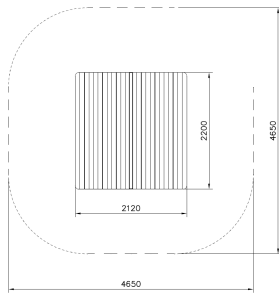

**Valhoogte** 700 mm