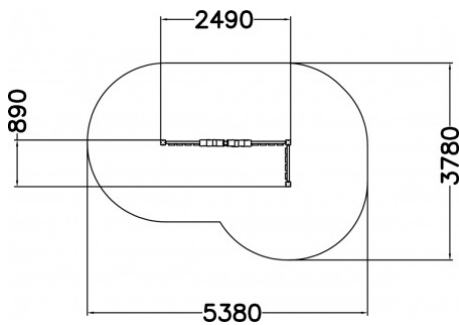

## Flora Wespennest Groen Dak

Q15299

De natuurlijke speeltoestellen van Flora bieden veel speelwaarde, hebben geen scheurvorming en blijven daardoor langdurig mooi. Prachtig vormgegeven met natuurlijke, organische vormen. Het Flora Wespennest neemt de kinderen mee op avontuur binnen hun eigen fantasiewereld en creativiteit. Het Flora Wespennest daagt kinderen uit voor rollenspellen, een belangrijke spelvorm in de ontwikkeling van kinderen. Dit toestel is goed te combineren met andere Flora toestellen.