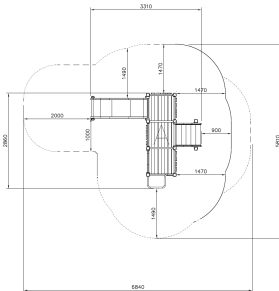

Flora Kleine Klimrank

Q15285

De kleine klimrank is een uitdagend toestel en zal in combinatie met andere natuurlijke speeltoestellen uit de Flora lijn een geheel natuurlijke beleving creëren. Klim omhoog en glij vanuit de toren weer naar beneden

Valhoogte 1.000 mm

Downloads:

[Installatiehandleiding](#)

[DWG bestand](#)

[Certificaat](#)