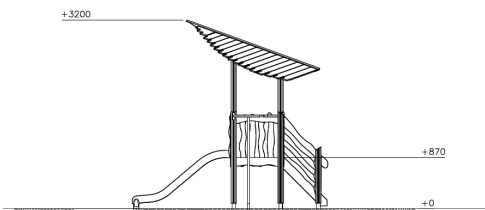

Flora Kleine Klimrank

Q15285

De kleine klimrank is een uitdagend toestel en zal in combinatie met andere natuurlijke speeltoestellen uit de Flora lijn een geheel natuurlijke beleving creëren. Klim omhoog en glij vanuit de toren weer naar beneden

Valhoogte 1.000 mm

Downloads:

[Installatiehandleiding](#)

[DWG bestand](#)

[Certificaat](#)