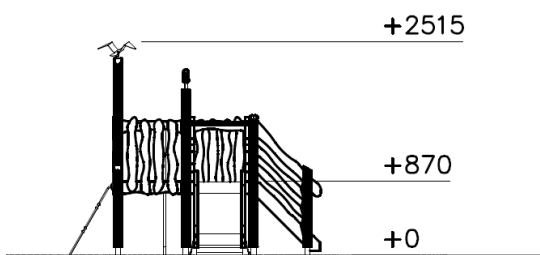

# Flora Boeg

Q15148

Een glijbaan mag niet ontbreken in de speeltuin. Door de a-symmetrische vormen past het speeltoestel perfect op een natuurlijke speelplek. De stevige vaste trap zorgt voor een veilige toegang tot dit speeltoestel, dus is de glijbaan geschikt voor kids vanaf 1 jaar!

**Valhoogte** 1.000 mm