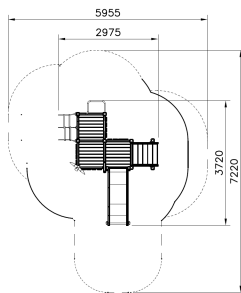

# Flora Boeg

Q15148

Een glijbaan mag niet ontbreken in de speeltuin. Door de a-symmetrische vormen past het speeltoestel perfect op een natuurlijke speelplek. De stevige vaste trap zorgt voor een veilige toegang tot dit speeltoestel, dus is de glijbaan geschikt voor kids vanaf 1 jaar!

**Valhoogte** 1.000 mm