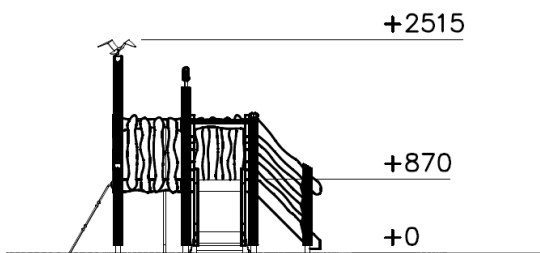

Flora Boeg

Q15148

Een glijbaan mag niet ontbreken in de speeltuin. Door de a-symmetrische vormen past het speeltoestel perfect op een natuurlijke speelplek. De stevige vaste trap zorgt voor een veilige toegang tot dit speeltoestel, dus is de glijbaan geschikt voor kids vanaf 1 jaar!

Valhoogte 1.000 mm

Downloads:

[Installatiehandleiding](#)

[DWG bestand](#)

[Certificaat](#)