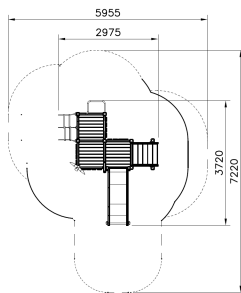

Flora Boeg

Q15148

Een glijbaan mag niet ontbreken in de speeltuin. Door de a-symmetrische vormen past het speeltoestel perfect op een natuurlijke speelplek. De stevige vaste trap zorgt voor een veilige toegang tot dit speeltoestel, dus is de glijbaan geschikt voor kids vanaf 1 jaar!

Valhoogte 1.000 mm

Downloads:

[Installatiehandleiding](#)

[DWG bestand](#)

[Certificaat](#)