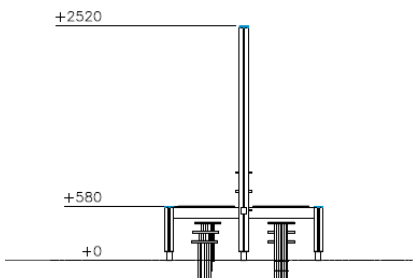

Valhoogte 950 mm

Downloads:

Installatiehandleiding

DWG bestand

Certificaat