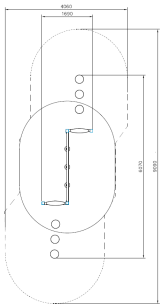

Valhoogte 950 mm

Downloads:

Installatiehandleiding

DWG bestand

Certificaat