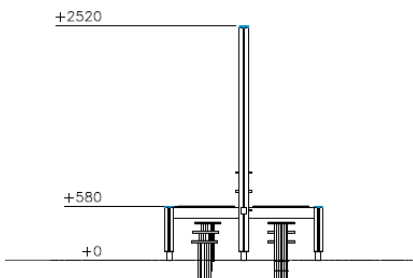

Valhoogte 950 mm

Downloads:

[Installatiehandleiding](#)

[DWG bestand](#)

[Certificaat](#)