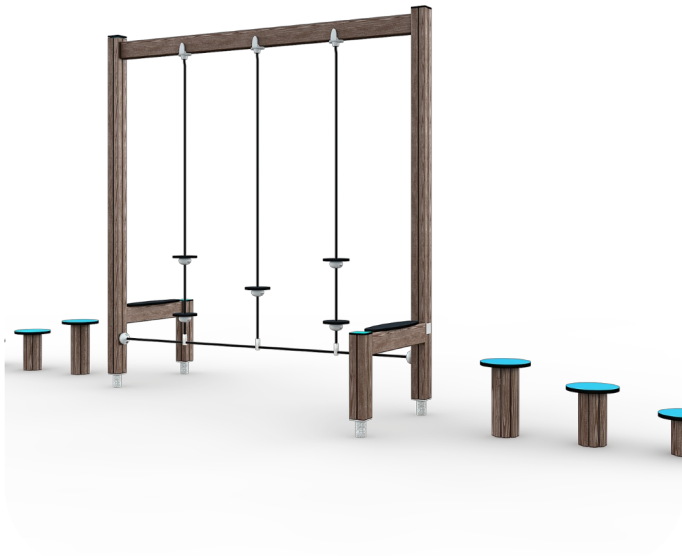

Balanceer Parcours Bruin Blauw

Q15021

Balanceer naar de overkant en zorg dat je in evenwicht blijft! Finno producten nodigen kinderen uit om te spelen. Mede door het veelzijdige assortiment gecombineerd met de frisse kleuren. Ontdek alle mogelijkheden om jouw toestel aan te passen op de pagina over productlijnopties www.lappset.nl/productlijnen/productlijn-opties-speel-en-sporttoestellen/.

Valhoogte 950 mm

Downloads:

Installatiehandleiding

DWG bestand

Certificaat