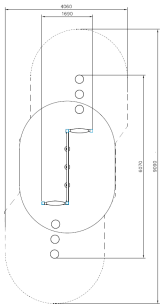

Valhoogte 950 mm

Downloads:

[Installatiehandleiding](#)

[DWG bestand](#)

[Certificaat](#)