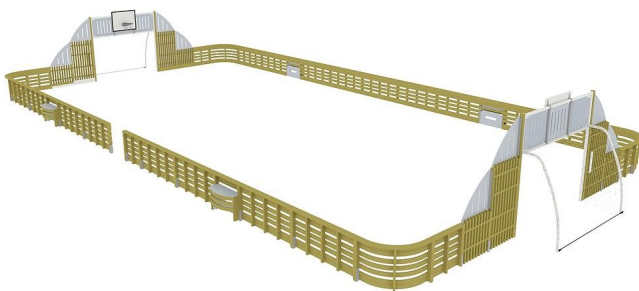

Ace Arena 11,3 x 22m met 4 Kleine Doeltjes en 2 Baskets

Q14936

De Ace Arena biedt een veelzijdige sportervaring voor iedereen! Met vier kleine doeltjes en twee baskets is dit veld perfect voor voetbal, basketbal en andere balspellen. De robuuste constructie zorgt voor een veilige en duurzame speelomgeving, ideaal voor zowel recreatief als competitief gebruik. Dankzij de open indeling en stevige boarding blijft het spel dynamisch en uitdagend. De perfecte plek voor beweging, teamwork en eindeloos speelplezier!