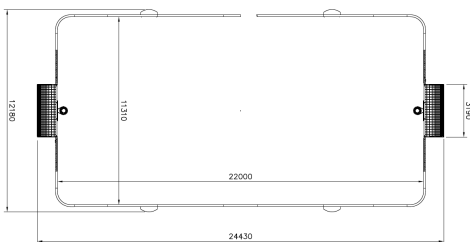

Ace Arena 11,3 x 22m met 4 Kleine Doeltjes en 2 Baskets

Q14936

De Ace Arena biedt een veelzijdige sportervaring voor iedereen! Met vier kleine doeltjes en twee baskets is dit veld perfect voor voetbal, basketbal en andere balspellen. De robuuste constructie zorgt voor een veilige en duurzame speelomgeving, ideaal voor zowel recreatief als competitief gebruik. Dankzij de open indeling en stevige boarding blijft het spel dynamisch en uitdagend. De perfecte plek voor beweging, teamwork en eindeloos speelplezier!