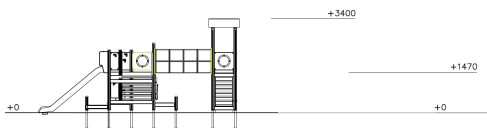

Speeltoren Dubbele Glijbaan Donkerbruin Geel

Q14680-1

Lappset ontwerpt speelplekken waarbij jong en oud, valide en mindervalide naar hartenlust met elkaar kunnen spelen. Het zogenoemde inclusief spelen. Het Speeltoren Schip biedt veel speelwaardes zoals klimmen, klauteren en balanceren. Op dit ontwerp zijn eventueel aanpassingen naar jullie wensen mogelijk.

Valhoogte 1.470 mm

Downloads:

[Installatiehandleiding](#)

[DWG bestand](#)