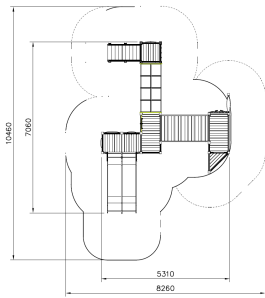

Speeltoren Dubbele Glijbaan Donkerbruin Geel

Q14680-1

Lappset ontwerpt speelplekken waarbij jong en oud, valide en mindervalide naar hartenlust met elkaar kunnen spelen. Het zogenoemde inclusief spelen. Het Speeltoren Schip biedt veel speelwaardes zoals klimmen, klauteren en balanceren. Op dit ontwerp zijn eventueel aanpassingen naar jullie wensen mogelijk.

Valhoogte 1.470 mm

Downloads:

[Installatiehandleiding](#)

[DWG bestand](#)