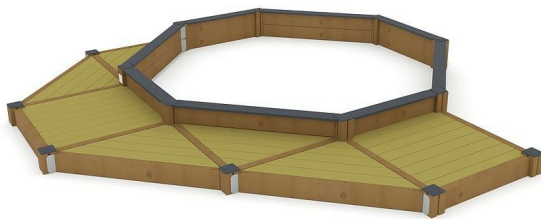

Zandbak met Podium Bruin Blauw (Verdiept)

Q14671

Lappset ontwerpt speelplekken waarbij jong en oud, valide en mindervalide naar hartenlust met elkaar kunnen spelen. Het zogenoemde inclusief spelen. Alle kinderen vinden het leuk om met zand te spelen, deze zandbak met podium is ook toegankelijk voor mindervalide kinderen.

Valhoogte 240 mm

Downloads:

[Installatiehandleiding](#)

[DWG bestand](#)