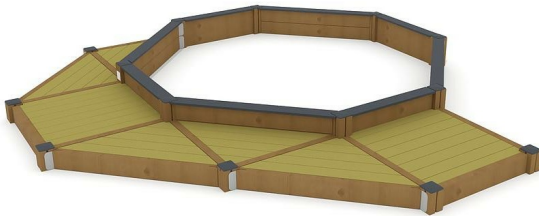

Zandbak met Podium Bruin Blauw (Verdiept)

Q14671

Lappset ontwerpt speelplekken waarbij jong en oud, valide en mindervalide naar hartenlust met elkaar kunnen spelen. Het zogenoemde inclusief spelen. Alle kinderen vinden het leuk om met zand te spelen, deze zandbak met podium is ook toegankelijk voor mindervalide kinderen.

Valhoogte 240 mm

Downloads:

[Installatiehandleiding](#)

[DWG bestand](#)