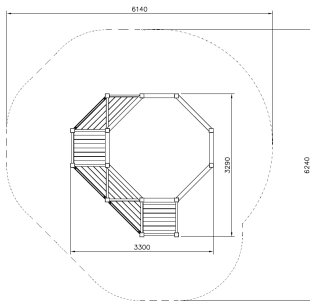

Valhoogte 240 mm

Downloads:

[Installatiehandleiding](#)

[DWG bestand](#)