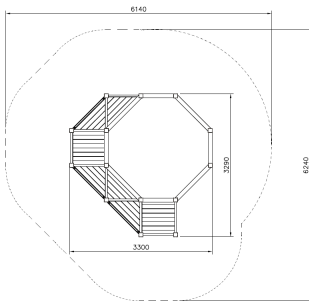

Valhoogte 240 mm

Downloads:

[Installatiehandleiding](#)

[DWG bestand](#)