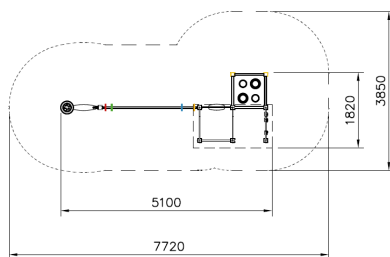

Speelhuisje Mindervaliden Donkerbruin Geel

Q14660

Lappset ontwerpt speelplekken waarbij jong en oud, valide en mindervalide naar hartenlust met elkaar kunnen spelen. Het zogenoemde inclusief spelen. Het "Speelhuisje mindervaliden" is een open speelhuisje met verschillende speelelementen. Van alle kanten te benaderen. Op dit ontwerp zijn eventueel aanpassingen naar jullie wensen mogelijk.

Valhoogte 450 mm

Downloads:

[Installatiehandleiding](#)

[DWG bestand](#)