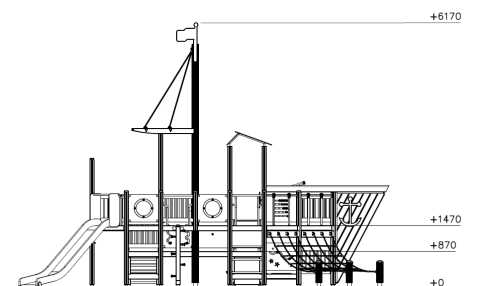

Valhoogte 1.470 mm

Downloads:

[Installatiehandleiding](#)

[Certificaat](#)