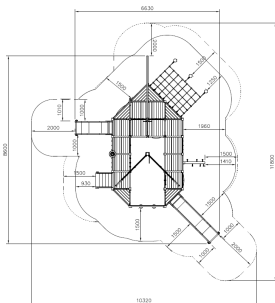

Valhoogte 1.470 mm

Downloads:

[Installatiehandleiding](#)

[Certificaat](#)