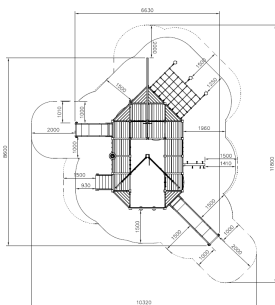

Valhoogte 1.470 mm

Downloads:

[Installatiehandleiding](#)

[Certificaat](#)