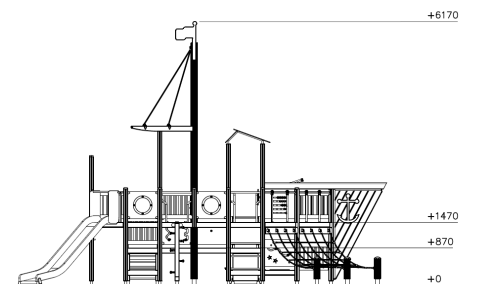

Valhoogte 1.470 mm

Downloads:

[Installatiehandleiding](#)

[Certificaat](#)