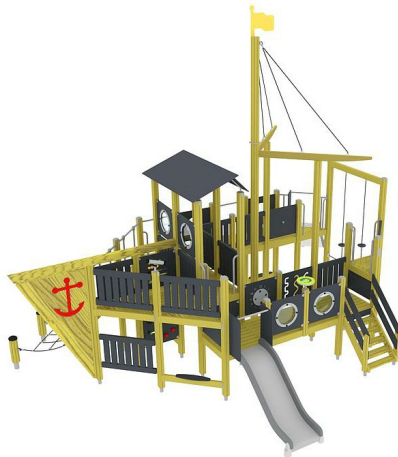

Vissersschip Natural Donkergrijs

Q14621

Onze uitgebreide ontwerpservice maakt in combinatie met het modulaire systeem van de Lappset toestellen ieder denkbare uitvoering mogelijk. Al dan niet gethematiseerd. Wil je een kasteel, racewagen, schip of misschien een complete dierentuin? Laat je fantasie de vrije loop en ontwikkel samen met Lappset het toestel van je dromen!

Valhoogte 1.470 mm

Downloads:

[Installatiehandleiding](#)

[Certificaat](#)