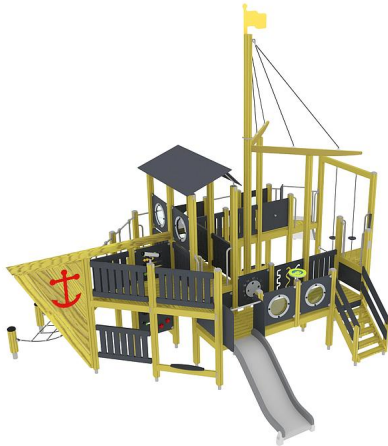

Vissersschip Natural Donkergrijs

Q14621

Onze uitgebreide ontwerpservice maakt in combinatie met het modulaire systeem van de Lappset toestellen ieder denkbare uitvoering mogelijk. Al dan niet gethematiseerd. Wil je een kasteel, racewagen, schip of misschien een complete dierentuin? Laat je fantasie de vrije loop en ontwikkel samen met Lappset het toestel van je dromen!

Valhoogte 1.470 mm

Downloads:

[Installatiehandleiding](#)

[Certificaat](#)