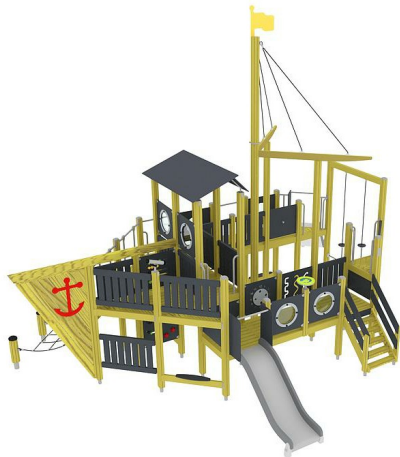

Vissersschip Natural Donkergrijs

Q14621

Onze uitgebreide ontwerpservice maakt in combinatie met het modulaire systeem van de Lappset toestellen ieder denkbare uitvoering mogelijk. Al dan niet gethematiseerd. Wil je een kasteel, racewagen, schip of misschien een complete dierentuin? Laat je fantasie de vrije loop en ontwikkel samen met Lappset het toestel van je dromen!

Valhoogte 1.470 mm

Downloads:

[Installatiehandleiding](#)

[Certificaat](#)