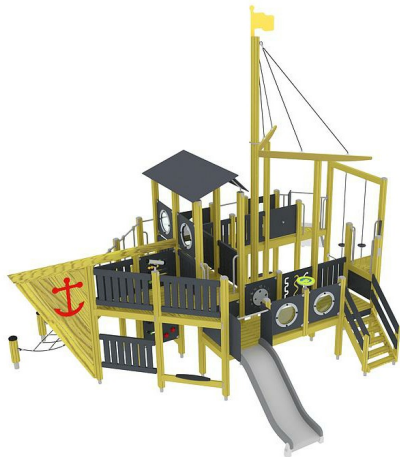

Vissersschip Natural Donkergrijs

Q14621

Onze uitgebreide ontwerpservice maakt in combinatie met het modulaire systeem van de Lappset toestellen ieder denkbare uitvoering mogelijk. Al dan niet gethematiseerd. Wil je een kasteel, racewagen, schip of misschien een complete diertuin? Laat je fantasie de vrije loop en ontwikkel samen met Lappset het toestel van je dromen!

Valhoogte 1.470 mm

Downloads:

[Installatiehandleiding](#)

[Certificaat](#)