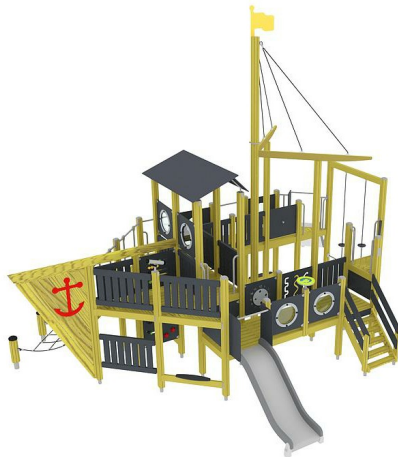

# Vissersschip Natural Donkergrijs

Q14621

Onze uitgebreide ontwerpservice maakt in combinatie met het modulaire systeem van de Lappset toestellen ieder denkbare uitvoering mogelijk. Al dan niet gethematiseerd. Wil je een kasteel, racewagen, schip of misschien een complete dierentuin? Laat je fantasie de vrije loop en ontwikkel samen met Lappset het toestel van je dromen!

**Valhoogte** 1.470 mm