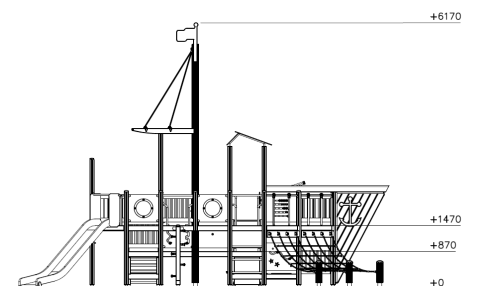

**Valhoogte** 1.470 mm