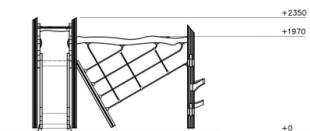

Flora Kikkerpoel

Q14554

De natuurlijke speeltoestellen van Flora bieden veel speelwaarde, hebben geen scheurvorming en blijven daardoor langdurig mooi. Prachtig vormgegeven met natuurlijke, organische vormen. Met de Flora Kikkerpoel worden kinderen uitgedaagd omhoog te klimmen en naar beneden te glijden.

Valhoogte 1.960 mm

Downloads:

[Installatiehandleiding](#)

[DWG bestand](#)

[Certificaat](#)