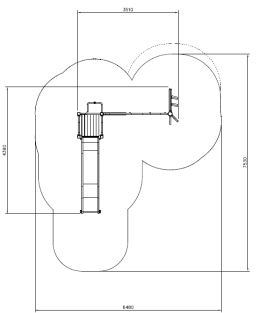

Flora Kikkerpoel

Q14554

De natuurlijke speeltoestellen van Flora bieden veel speelwaarde, hebben geen scheurvorming en blijven daardoor langdurig mooi. Prachtig vormgegeven met natuurlijke, organische vormen. Met de Flora Kikkerpoel worden kinderen uitgedaagd omhoog te klimmen en naar beneden te glijden.

Valhoogte 1.960 mm

Downloads:

[Installatiehandleiding](#)

[DWG bestand](#)

[Certificaat](#)