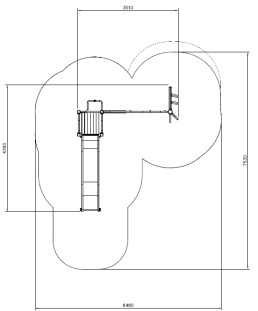

Flora Kikkerpoel

Q14554

De natuurlijke speeltoestellen van Flora bieden veel speelwaarde, hebben geen scheurvorming en blijven daardoor langdurig mooi. Prachtig vormgegeven met natuurlijke, organische vormen. Met de Flora Kikkerpoel worden kinderen uitgedaagd omhoog te klimmen en naar beneden te glijden.

Valhoogte 1.960 mm

Downloads:

[Installatiehandleiding](#)

[DWG bestand](#)

[Certificaat](#)