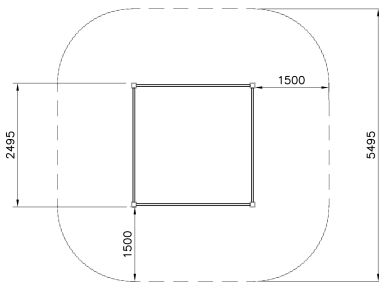

## Zandbak 2,5 x 2,5m Clover (Verdiept)

Q14132

De natuurlijke speeltoestellen van Clover bieden veel speelwaarde, hebben geen scheurvorming en blijven langdurig mooi. Door hun neutrale uitstraling zijn ze perfect geschikt voor alle omgevingen. Deze eenvoudige zandbak heeft een afmeting van ca. 2,5x2,5 meter. De zandbak zal verdiept in de grond worden geplaatst. Vraag ons naar de mogelijkheden voor een onverdiepte uitvoering.

**Valhoogte** 290 mm