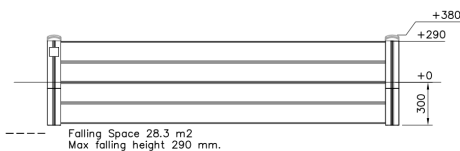

## Zandbak 2,5 x 2,5m Clover (Verdiept)

Q14132

De natuurlijke speeltoestellen van Clover bieden veel speelwaarde, hebben geen scheurvorming en blijven langdurig mooi. Door hun neutrale uitstraling zijn ze perfect geschikt voor alle omgevingen. Deze eenvoudige zandbak heeft een afmeting van ca. 2,5x2,5 meter. De zandbak zal verdiept in de grond worden geplaatst. Vraag ons naar de mogelijkheden voor een onverdiepte uitvoering.

**Valhoogte** 290 mm