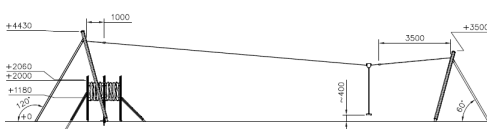

Flora Kabelbaan met Startplateau

Q14095

De natuurlijke speeltoestellen van Flora bieden veel speelwaarde, hebben geen scheurvorming en blijven daardoor langdurig mooi. Prachtig vormgegeven met natuurlijke, organische vormen. Klim op het plateau en zoef met deze Flora kabelbaan van de ene naar de andere kant van de speeltuin!

Valhoogte 1.180 mm

Downloads:

[Installatiehandleiding](#)

[DWG bestand](#)

[Certificaat](#)