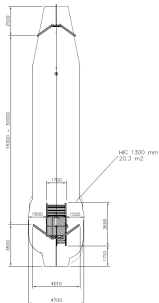

Flora Kabelbaan met Startplateau

Q14095

De natuurlijke speeltoestellen van Flora bieden veel speelwaarde, hebben geen scheurvorming en blijven daardoor langdurig mooi. Prachtig vormgegeven met natuurlijke, organische vormen. Klim op het plateau en zoef met deze Flora kabelbaan van de ene naar de andere kant van de speeltuin!

Valhoogte 1.180 mm

Downloads:

[Installatiehandleiding](#)

[DWG bestand](#)

[Certificaat](#)