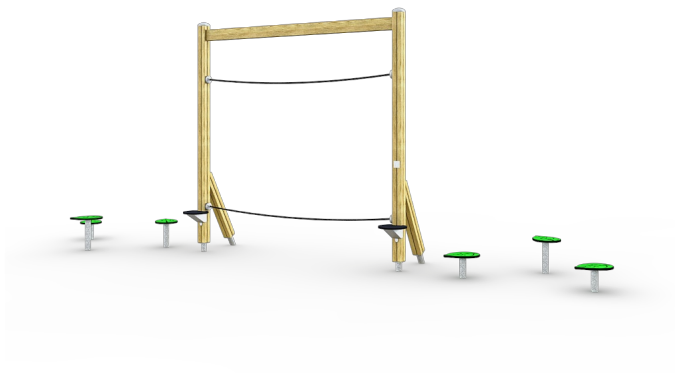

Bladeren Parcours Clover

Q14040

De natuurlijke speeltoestellen van Clover bieden veel speelwaarde, hebben geen scheurvorming en blijven langdurig mooi. Door hun neutrale uitstraling zijn ze perfect geschikt voor alle omgevingen. Op dit Bladeren Parcours balanceer je naar de overkant en zorg dat je in evenwicht blijft.

Valhoogte 510 mm

Downloads:

[Installatiehandleiding](#)

[DWG bestand](#)

[Certificaat](#)