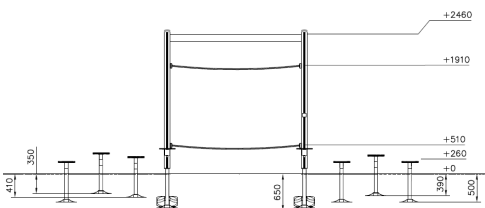

Valhoogte 510 mm

Downloads:

[Installatiehandleiding](#)

[DWG bestand](#)

[Certificaat](#)