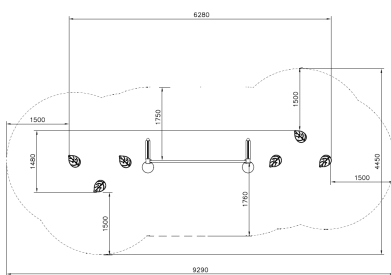

Valhoogte 510 mm

Downloads:

[Installatiehandleiding](#)

[DWG bestand](#)

[Certificaat](#)