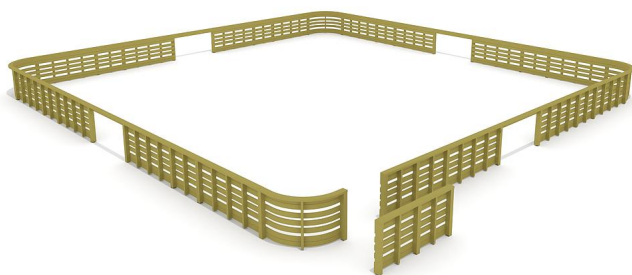

Ace Arena Square 13,8 x 13,8m - met Toegangsluis

Q13755-1

Het interactieve sportveld Lappset Toro past in de omgeving, is compact en multifunctioneel. De traditionele doeltjes zijn vervangen door interactieve panelen. De spelers worden hierdoor meer uitgedaagd tot het spelen van vele andere spelvormen, krijgen cognitieve prikkels, en door de digitale interface worden ze elke keer opnieuw verrast doordat doorlopend nieuwe spellen worden ontwikkeld. Afmeting 13,8 x 13,8m met mindervalidensluis.