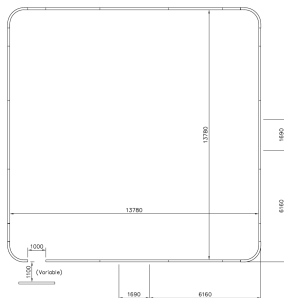

Ace Arena Square 13,8 x 13,8m - met Toegangsluis

Q13755-1

Het interactieve sportveld Lappset Toro past in de omgeving, is compact en multifunctioneel. De traditionele doeltjes zijn vervangen door interactieve panelen. De spelers worden hierdoor meer uitgedaagd tot het spelen van vele andere spelvormen, krijgen cognitieve prikkels, en door de digitale interface worden ze elke keer opnieuw verrast doordat doorlopend nieuwe spellen worden ontwikkeld. Afmeting 13,8 x 13,8m met mindervalidensluis.