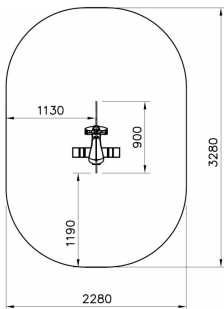

## Viking Paard

Q13667

Wat is er leuker dan wippen op een veerelement! Zelfs voor de allerkleinsten de grootste pret op dit speeltoestel! Het thema van dit toestel is Viking Paard.

**Valhoogte** 600 mm