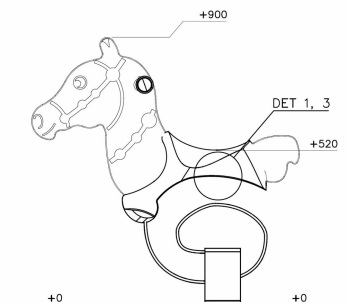

## Viking Paard

Q13667

Wat is er leuker dan wippen op een veerelement! Zelfs voor de allerkleinsten de grootste pret op dit speeltoestel! Het thema van dit toestel is Viking Paard.

**Valhoogte** 600 mm