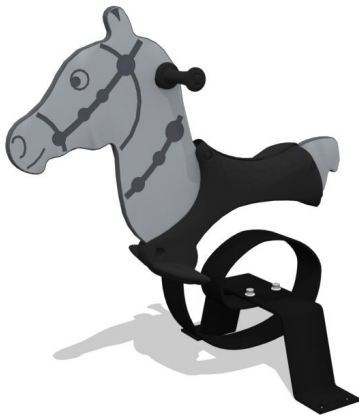

## Viking Paard

Q13667

Wat is er leuker dan wippen op een veerelement! Zelfs voor de allerkleinsten de grootste pret op dit speeltoestel! Het thema van dit toestel is Viking Paard.

**Valhoogte** 600 mm