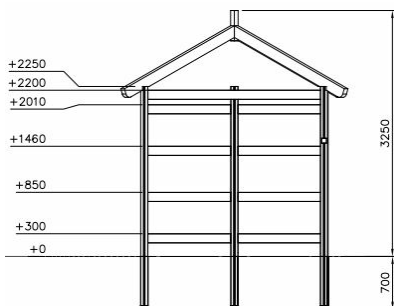

Paviljoen Vloerloos

Q13326

Dit open paviljoen biedt een sfeervolle plek om samen te komen en te ontspannen in de buitenlucht. De robuuste houten constructie met een stevig dak zorgt voor beschutting tegen zon en regen, terwijl de open wanden een ruimtelijk gevoel geven. Ideaal als ontmoetingsplek in parken, speeltuinen of openbare ruimtes. De natuurlijke uitstraling past perfect in elke omgeving en nodigt uit tot gezellig samenzijn!

Downloads:

[Installatiehandleiding](#)

[DWG bestand](#)