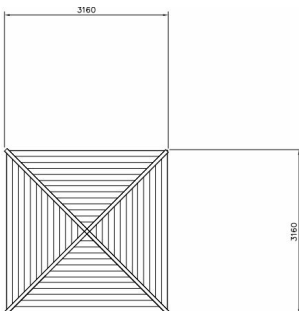

Paviljoen Vloerloos

Q13326

Dit open paviljoen biedt een sfeervolle plek om samen te komen en te ontspannen in de buitenlucht. De robuuste houten constructie met een stevig dak zorgt voor beschutting tegen zon en regen, terwijl de open wanden een ruimtelijk gevoel geven. Ideaal als ontmoetingsplek in parken, speeltuinen of openbare ruimtes. De natuurlijke uitstraling past perfect in elke omgeving en nodigt uit tot gezellig samenzijn!

Downloads:

[Installatiehandleiding](#)

[DWG bestand](#)